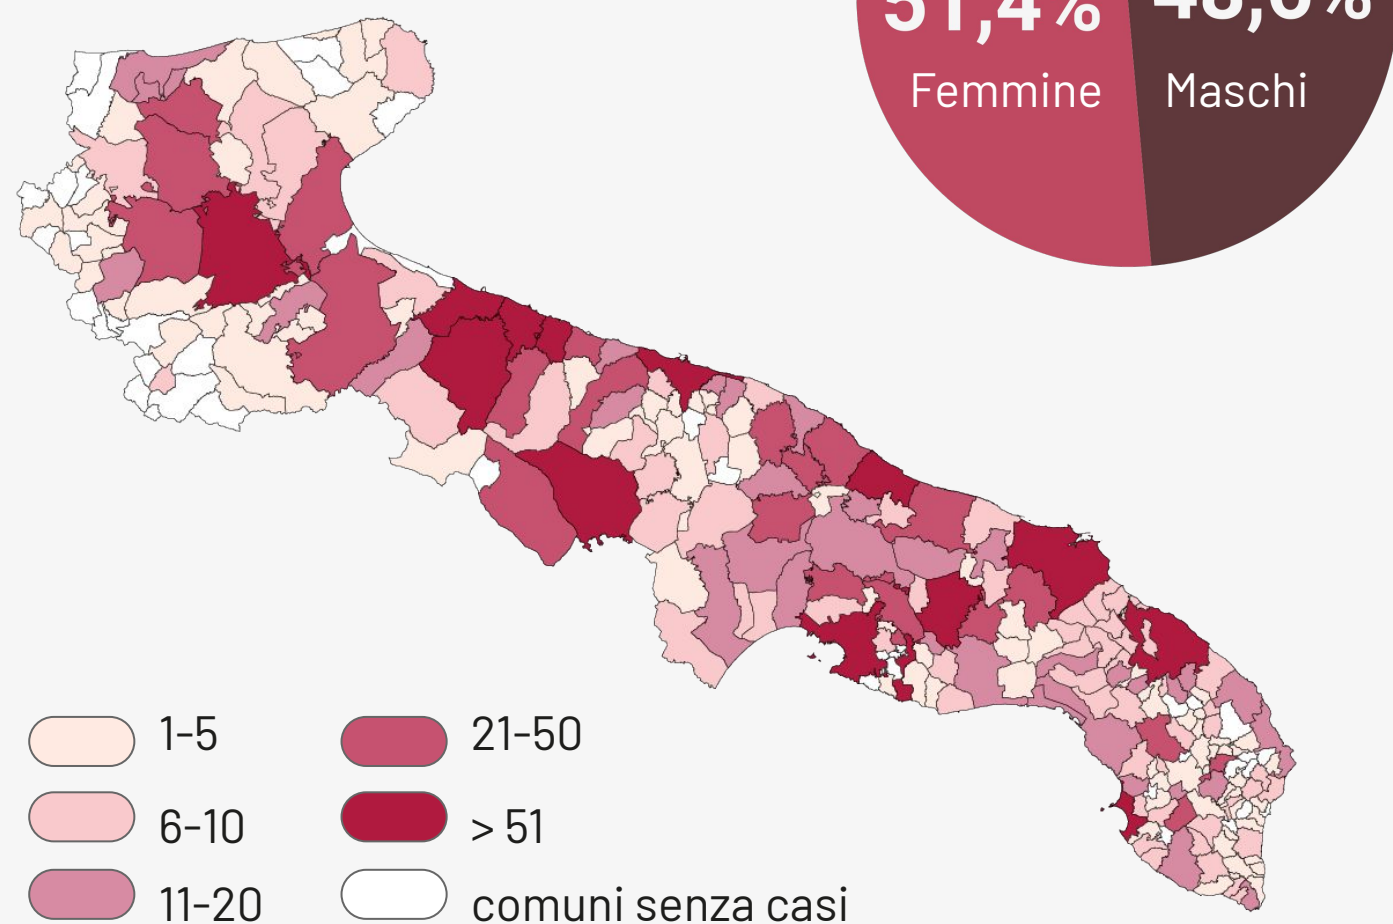

MAPPA DEGLI ATTUALMENTE POSITIVI

	Numero di casi confermati per provincia	Incidenza cumulata per 10.000 abitanti
Bari	96.188	768,3
Brindisi	20.316	517,0
BAT	26.130	670,0
Foggia	45.746	735,2
Lecce	28.123	353,7
Taranto	39.950	692,7
Fuori Regione	879	-
Non attribuiti	424	-
Totale	257.756	641,3