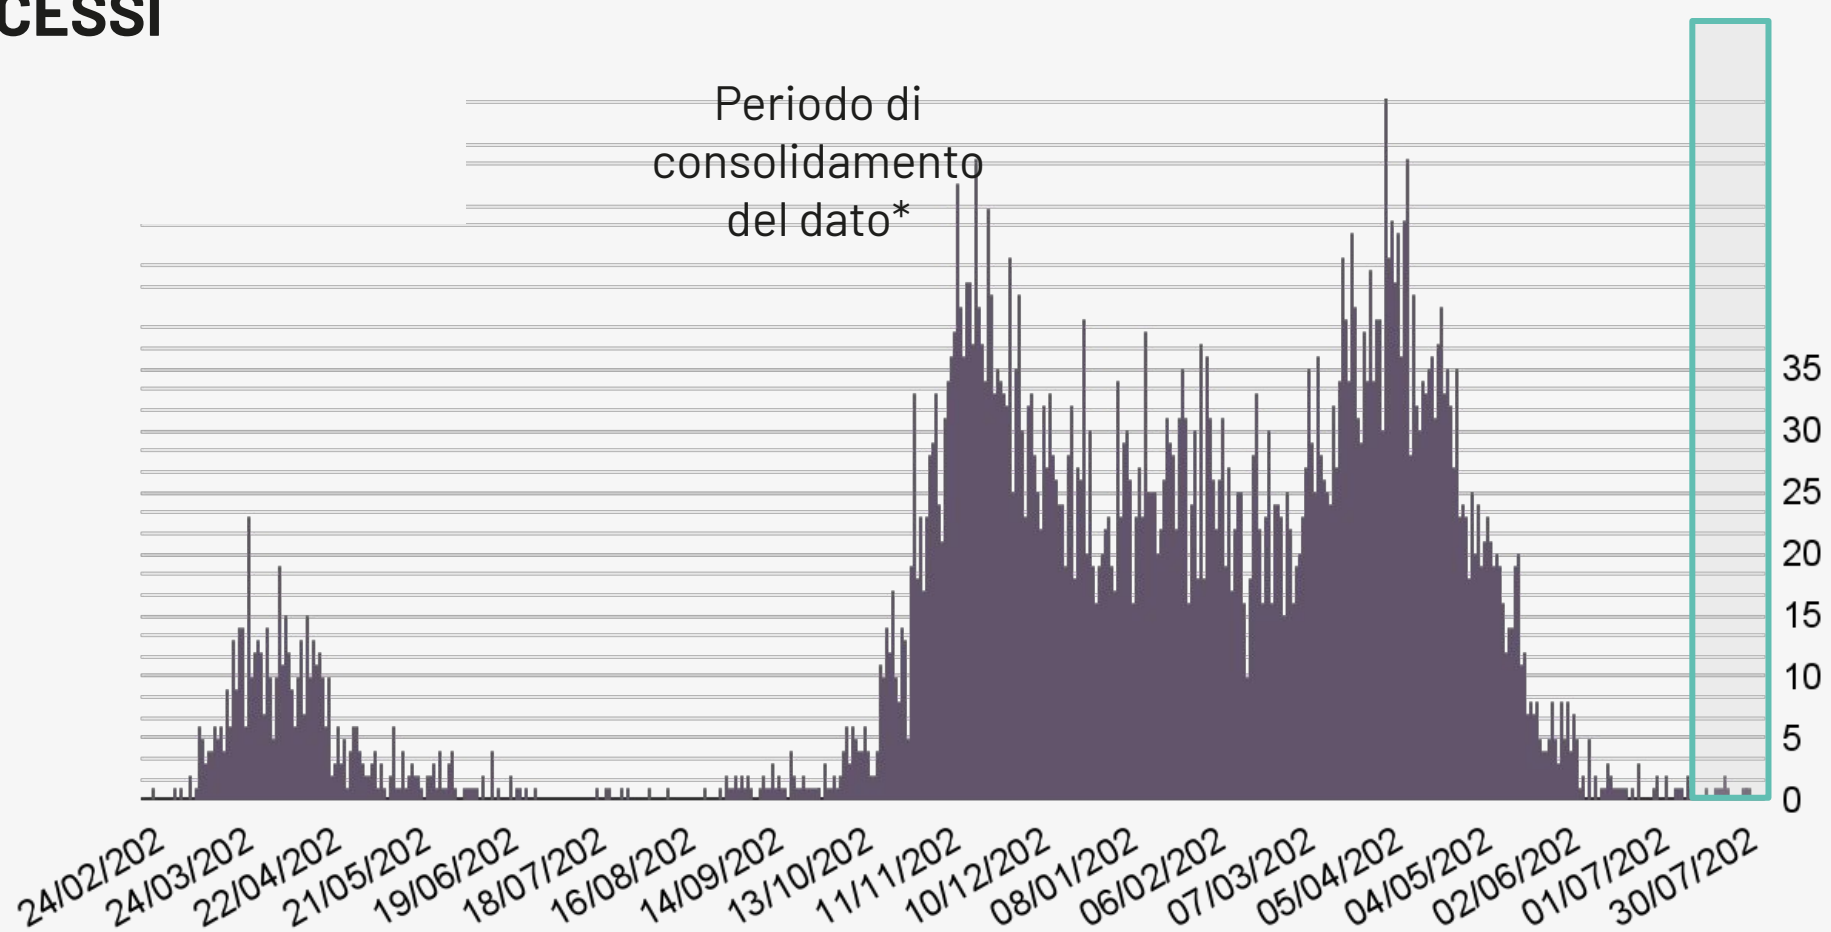

NUMERO DI DECESSI GIORNALIERI

Periodo di consolidamento del dato*

* Si sottolinea che i dati raccolti sono in continua fase di consolidamento e, come prevedibile in una situazione emergenziale, alcune informazioni possono risultare incomplete o possono essere oggetto di modifiche