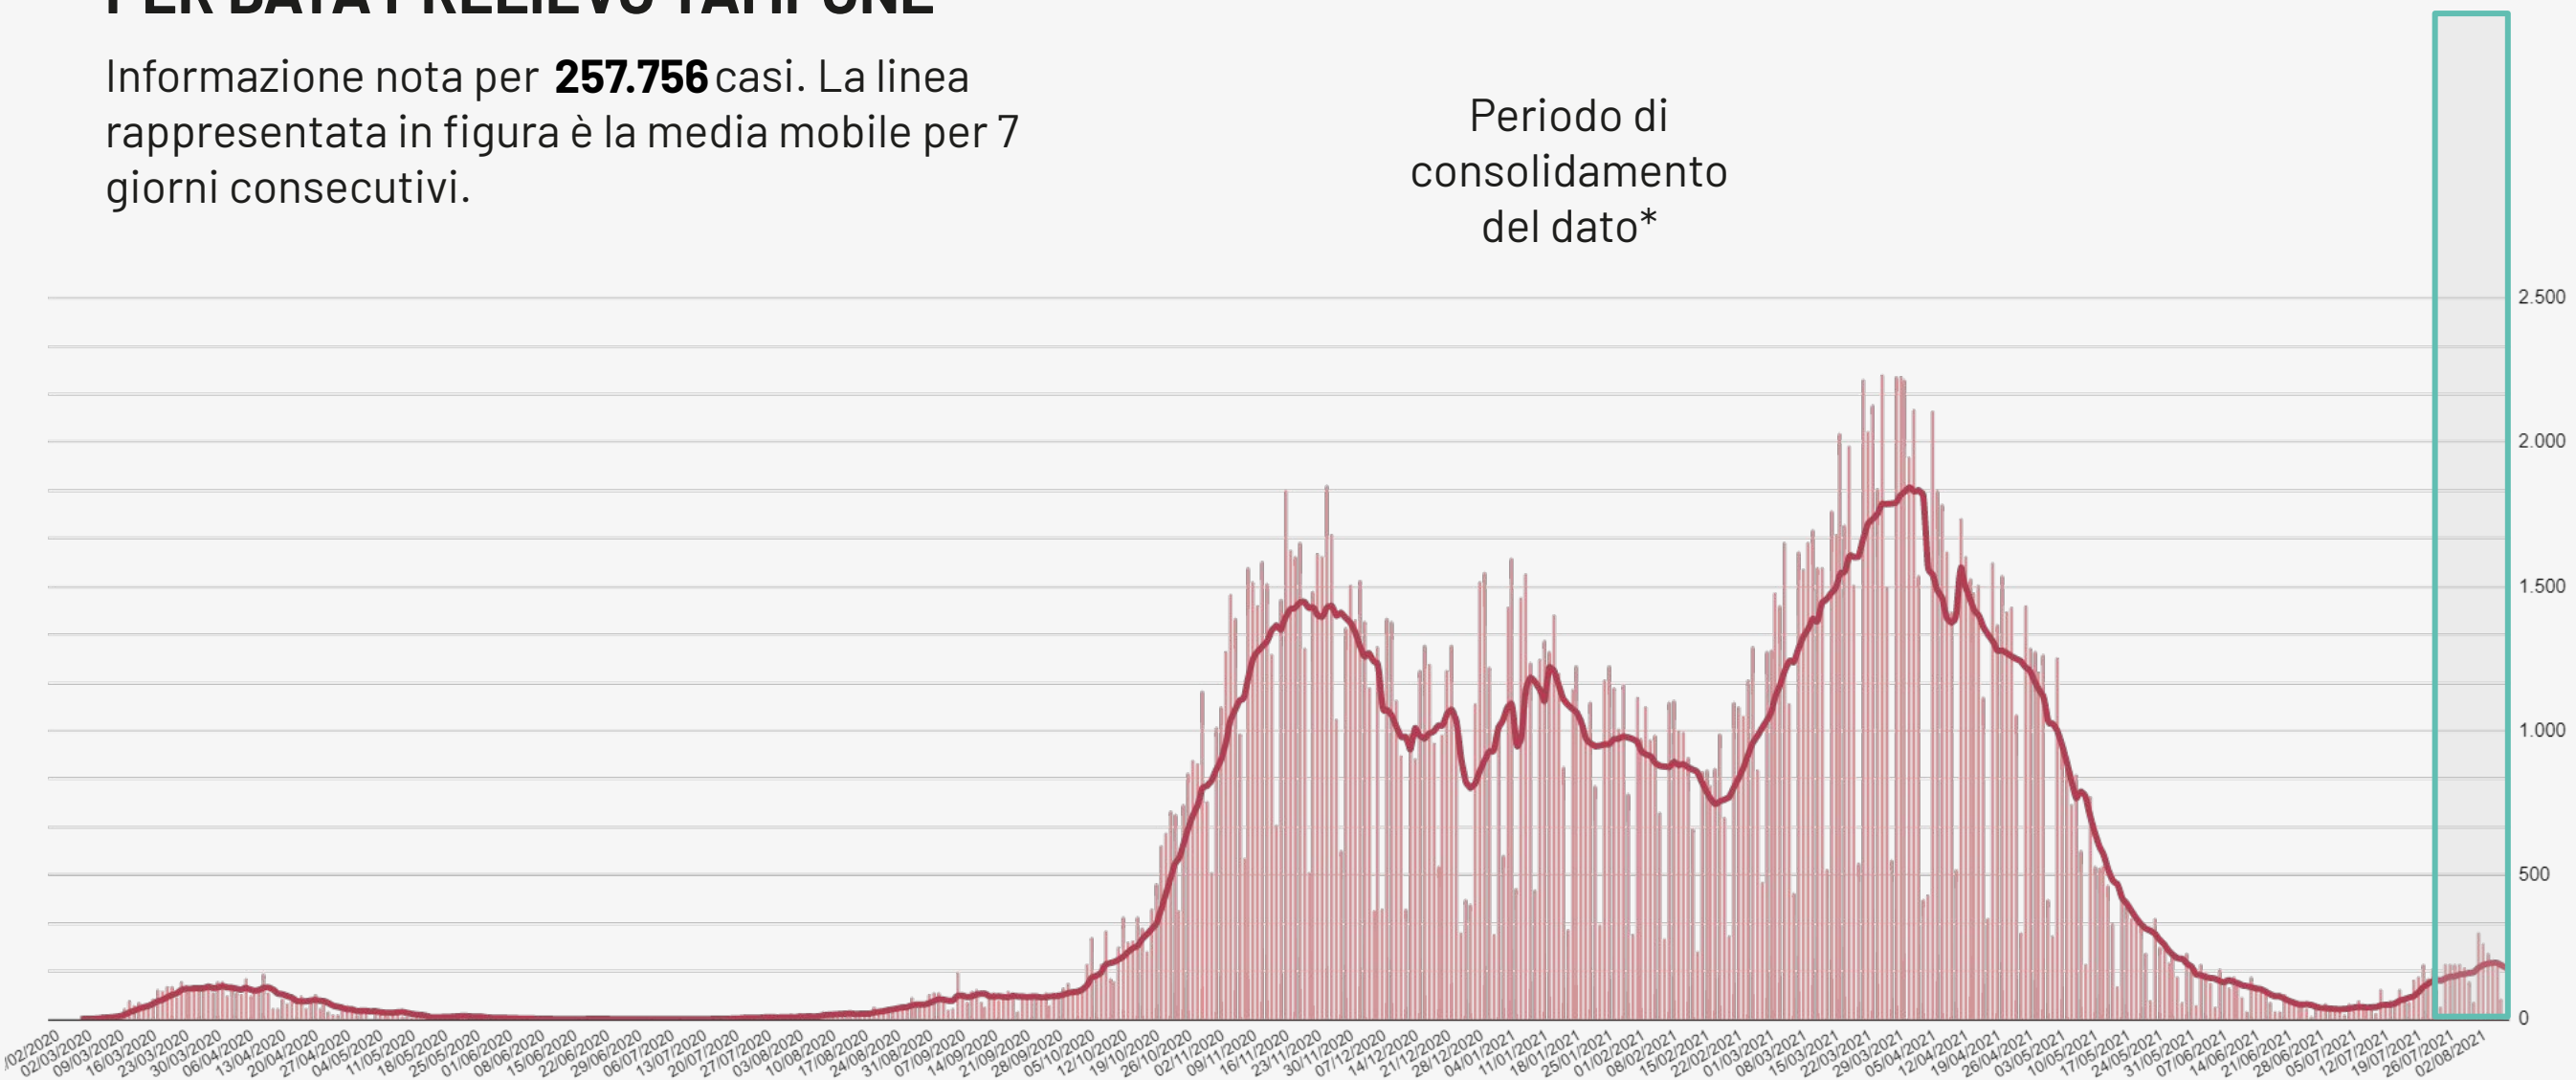

Guariti<sup>2</sup>

<sup>1</sup> Informazione nota per un totale di **3.396** casi.

<sup>2</sup> Informazione nota per un totale di **257.756** casi.

## NUMERO CASI GIORNALIERI PER DATA PRELIEVO TAMPONE

Informazione nota per **257.756** casi. La linea rappresentata in figura è la media mobile per 7 giorni consecutivi.

Periodo di consolidamento del dato\*