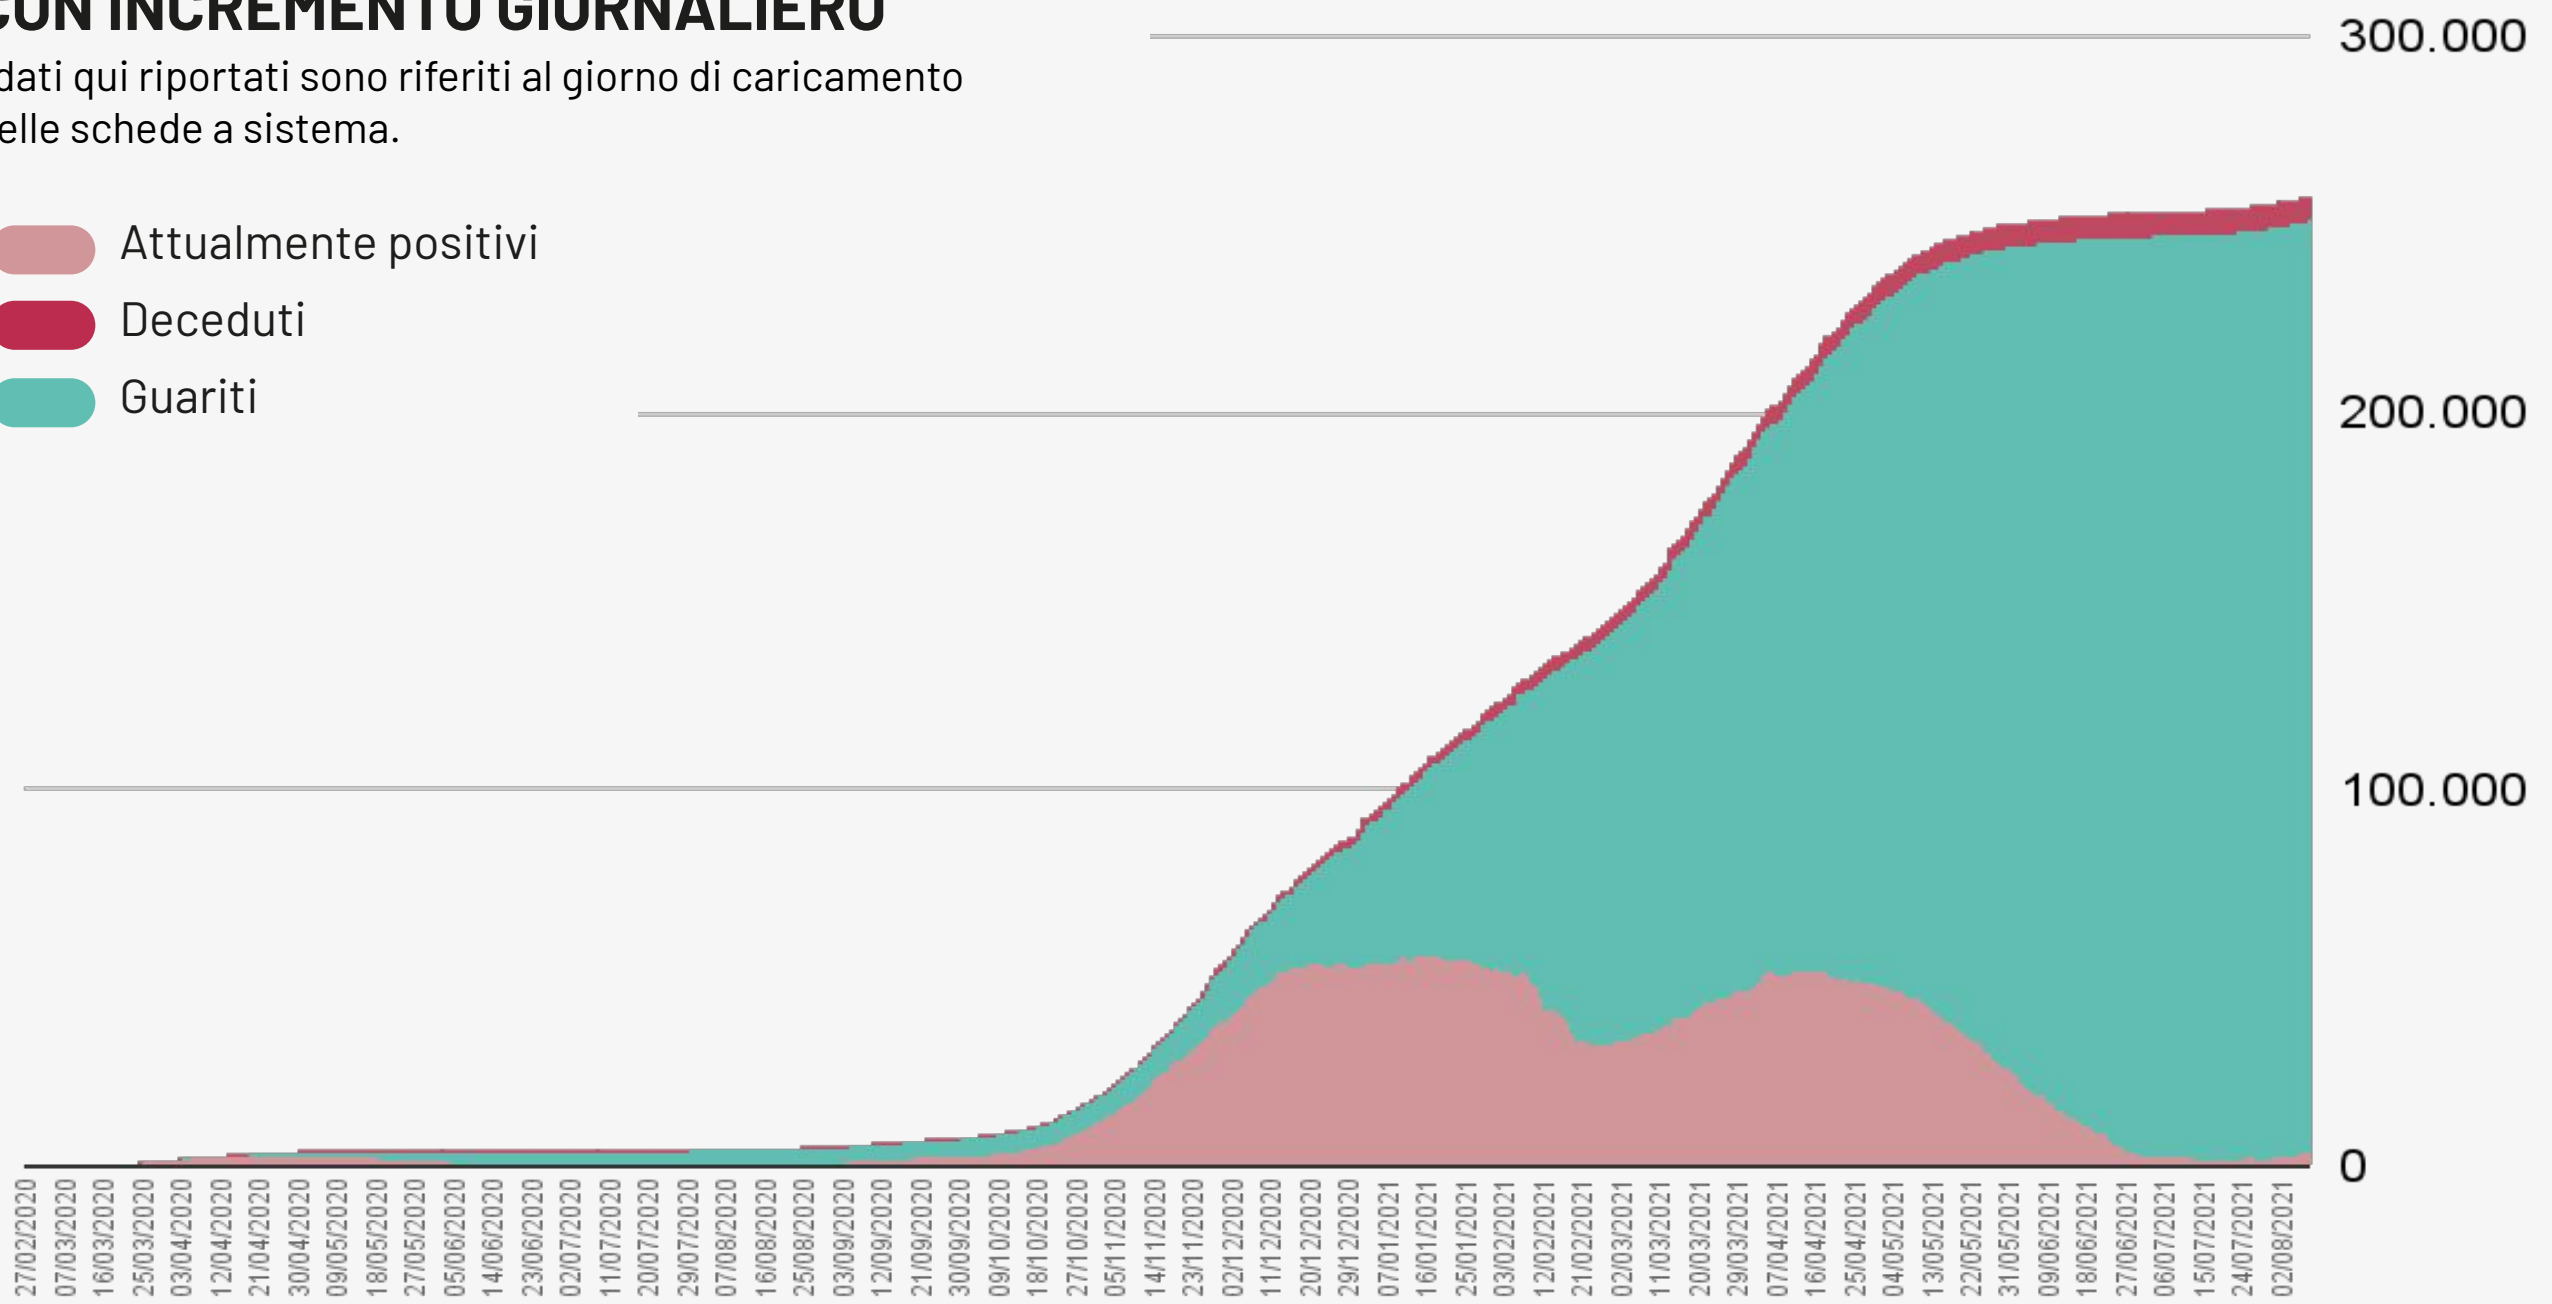

## NUMERO CASI GIORNALIERI PER DATA PRELIEVO TAMPONE

Informazione nota per **257.756** casi. La linea rappresentata in figura è la media mobile per 7 giorni consecutivi.

Periodo di consolidamento del dato\*

## NUMERO DI DECESSI GIORNALIERI

Periodo di consolidamento del dato\*

\* Si sottolinea che i dati raccolti sono in continua fase di consolidamento e, come prevedibile in una situazione emergenziale, alcune informazioni possono risultare incomplete o possono essere oggetto di modifiche

## NUMERO CUMULATIVO DI CASI DI COVID -19 CON INCREMENTO GIORNALIERO

I dati qui riportati sono riferiti al giorno di caricamento delle schede a sistema.

- Attualmente positivi
- Deceduti
- Guariti

- Asintomatico
- Critico
- Pauci-sintomatico
- Severo
- Lieve