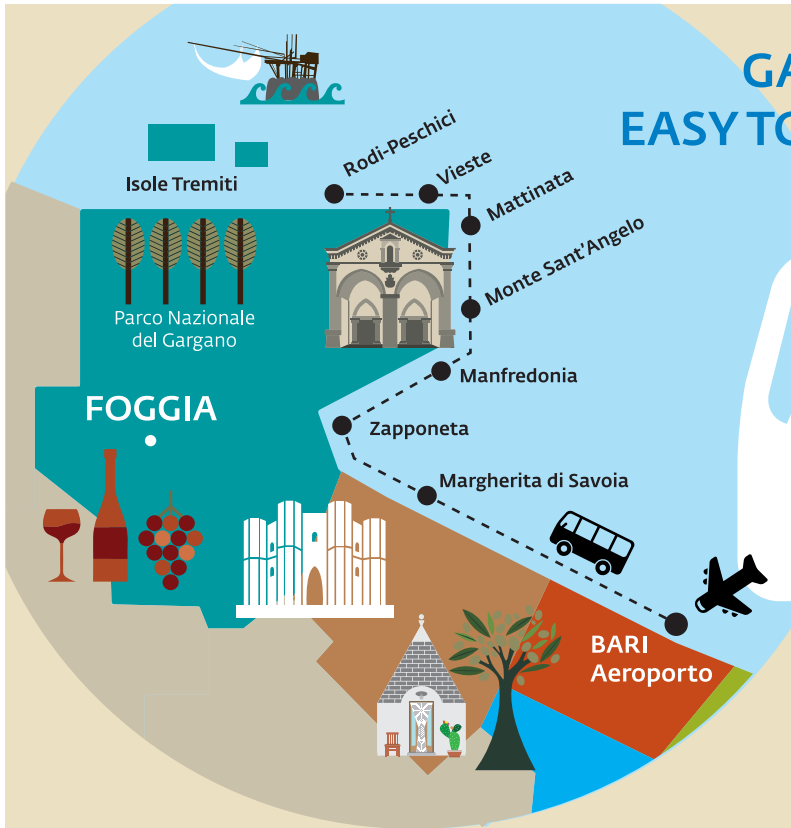

GARGANO EASY TO REACH

Il servizio bus
che collega
l'Aeroporto di Bari
al Gargano

Bus service
from
Bari Airport
to Gargano

INIZIA IL TUO VIAGGIO IN AEROPORTO START YOUR JOURNEY AT THE AIRPORT

Servizio attivo
dal 10 giugno al 3 ottobre 2022
Operates June 10 - Oct. 3, 2022

**Servizio attivo
dal 10 giugno al 3 ottobre 2022**
Operates June 10 - Oct. 3, 2022

Biglietti online e a bordo
On-line and on-board ticketing

FERMATE / BUS STOPS

ORARI DELLE CORSE / TRIP SCHEDULES

- **Bari Porto** (ogni giovedì / every Thursday)
- **Bari Aeroporto**
- **Margherita di Savoia** - piazza Generale Dalla Chiesa
- **Zapponeta** - corso Manfredonia
- **Manfredonia/Monte Sant'Angelo**
Via Gargano ang. Via Monte Barone - cap. serv. Urbano
- **Mattinata** - SS89 c/o Distributore ENI
- **Vieste** - Terminal Bus, Lungomare Europa
- **Peschici** - Stazione di servizio Carusel Carburanti SS 89 Km 86
- **Rodi / Peschici** - Loc. Calenelle - Ferrovie del Gargano

Gargano Easy to Reach è il servizio bus che collega direttamente le località di **Margherita di Savoia, Zapponeta, Manfredonia/Monte Sant'Angelo, Mattinata, Vieste, Peschici, Rodi/Peschici** con l'**Aeroporto** e il **Porto di Bari**.

Gargano Easy to Reach is a direct bus service from **Margherita di Savoia, Zapponeta, Manfredonia/Monte Sant'Angelo, Mattinata, Vieste, Peschici, Rodi/Peschici** to **Bari Airport and Port of Bari**.

Four daily rides operate June 10 - October 3.
More info on routes, schedules, bookings and tickets on: www.aeroportidipuglia.it/bus-pugliairbus-