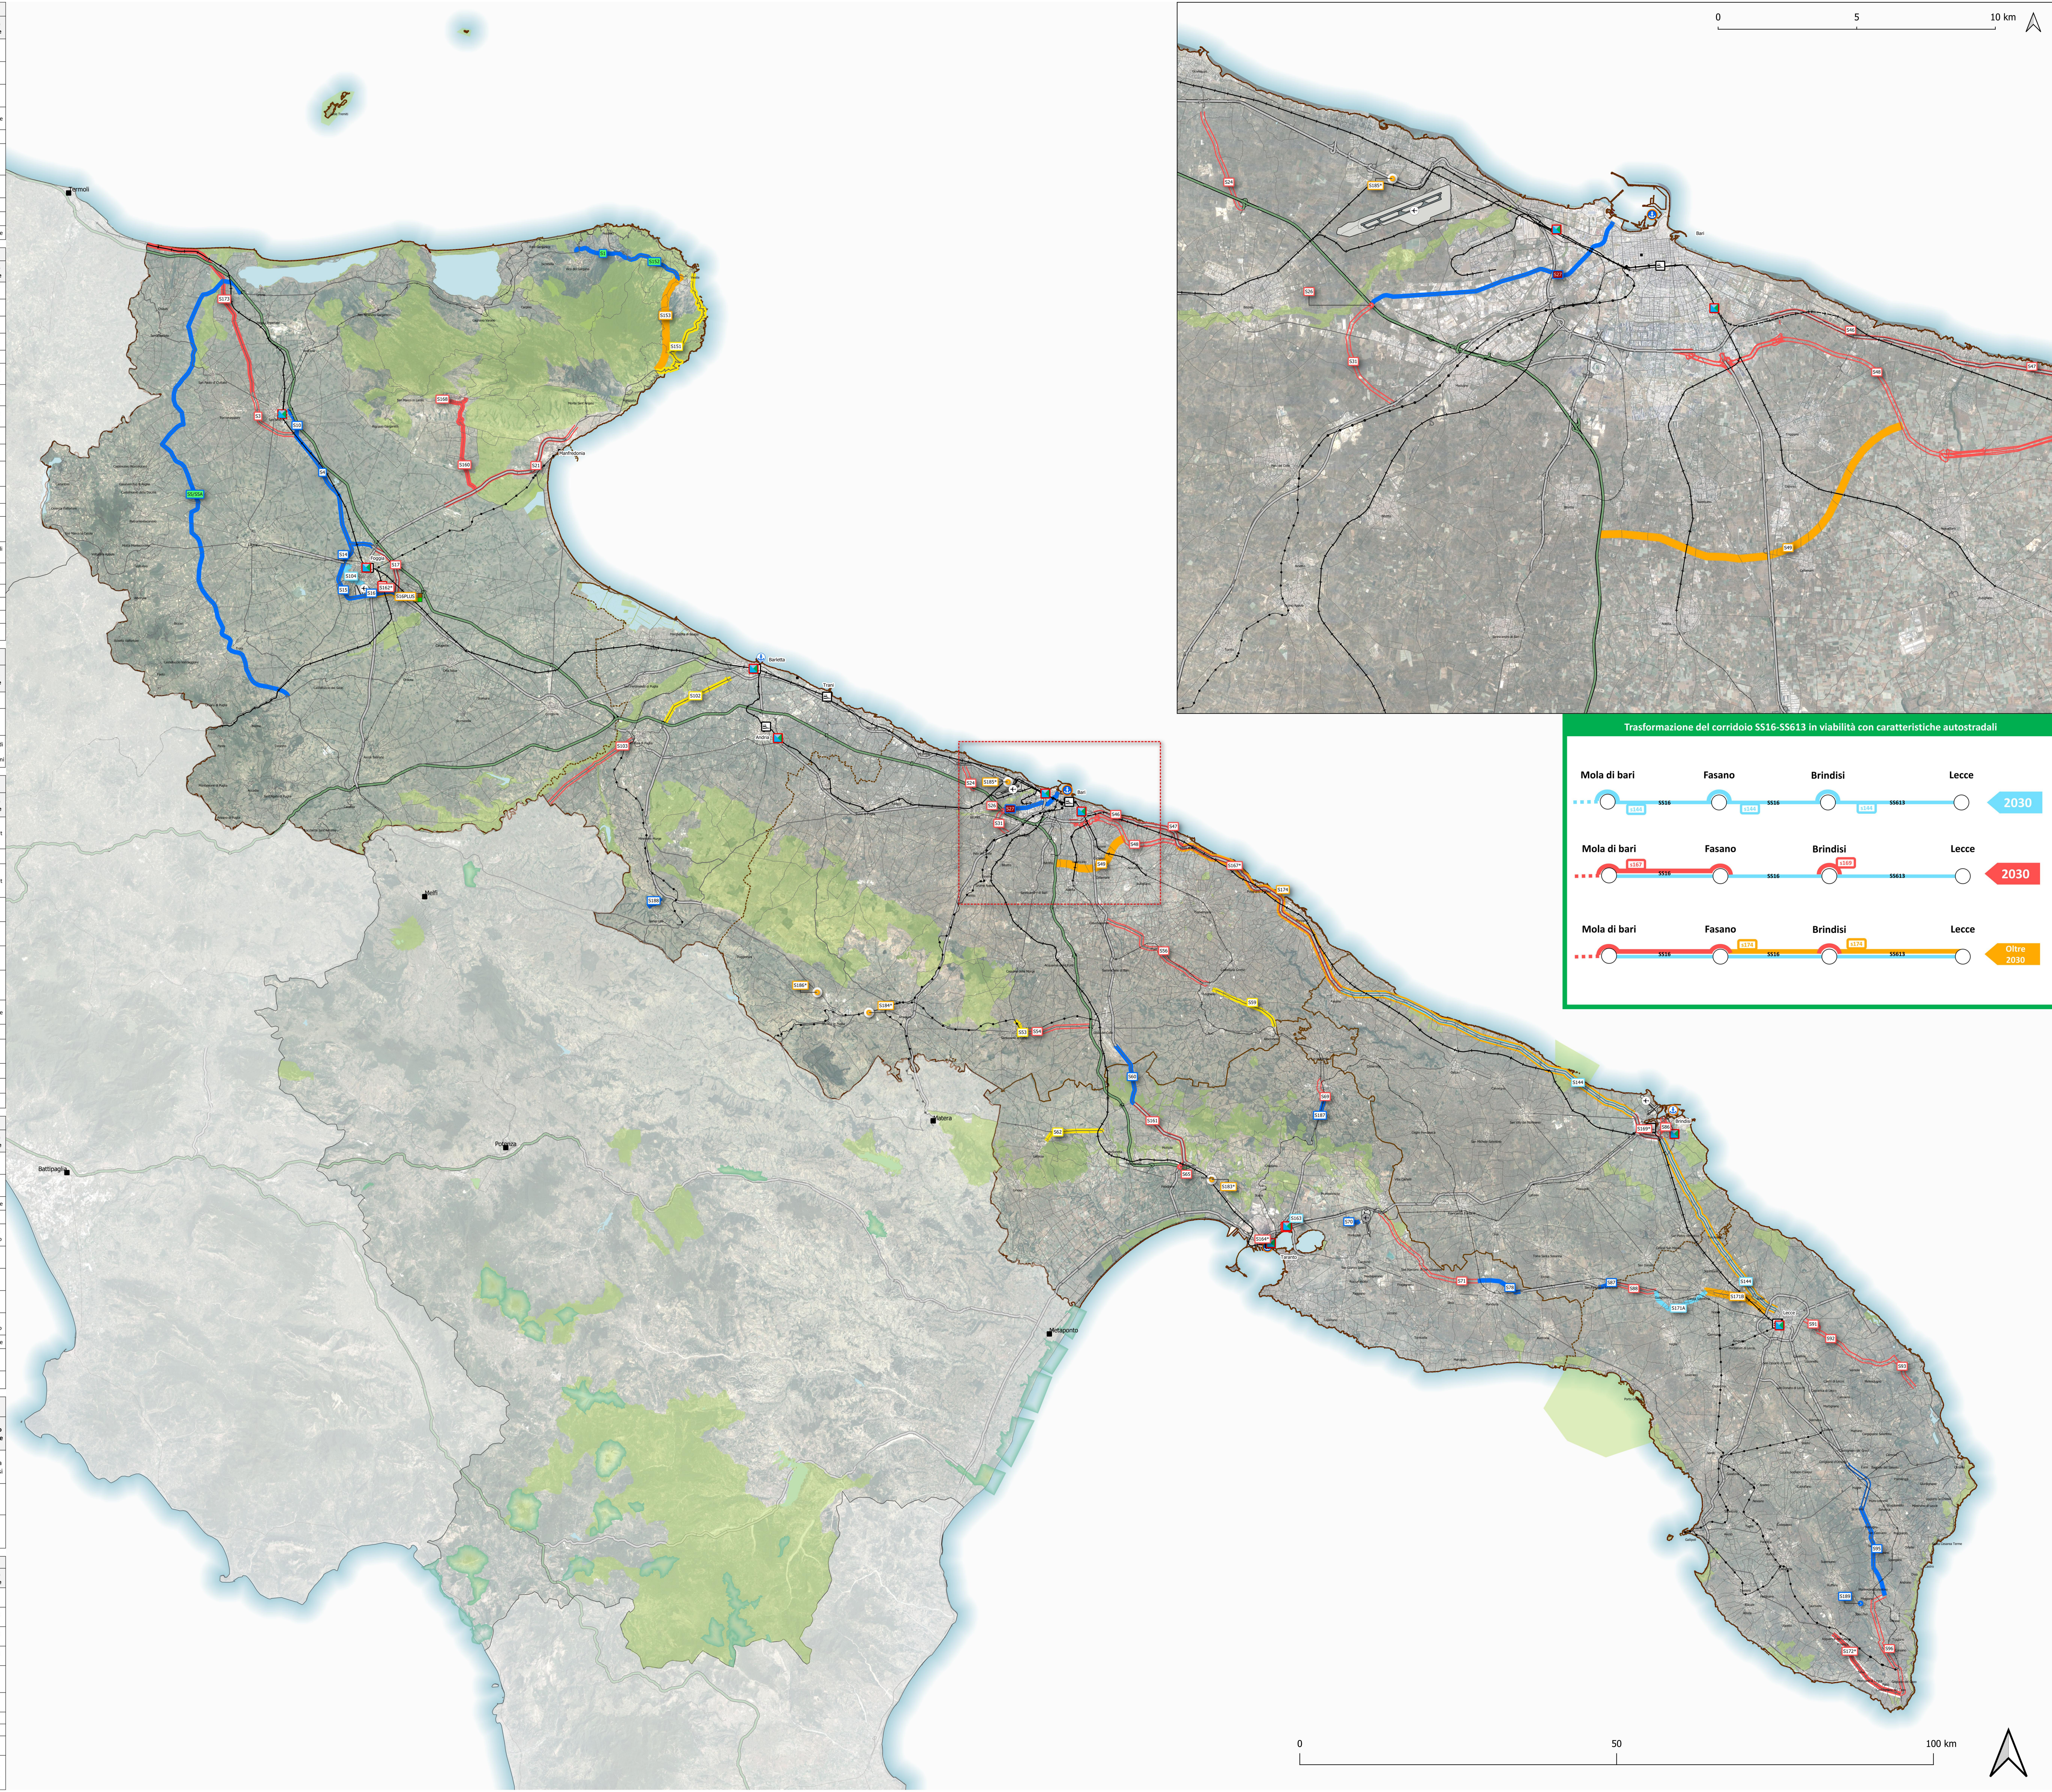

Table with 3 columns: ID, Denominazione, Soggetto Attuatore. Contains entries for Rete di Interesse Nazionale (RIN) projects.

Table with 3 columns: ID, Denominazione, Soggetto Attuatore. Contains entries for Provincia di Foggia projects.

Table with 3 columns: ID, Denominazione, Soggetto Attuatore. Contains entries for Provincia di Bari/Andria/Turi projects.

Table with 3 columns: ID, Denominazione, Soggetto Attuatore. Contains entries for Città Metropolitana di Bari projects.

Table with 3 columns: ID, Denominazione, Soggetto Attuatore. Contains entries for Provincia di Taranto projects.

Table with 3 columns: ID, Denominazione, Soggetto Attuatore. Contains entries for Provincia di Brindisi projects.

Table with 3 columns: ID, Denominazione, Soggetto Attuatore. Contains entries for Provincia di Lecce projects.

LEGENDA section containing symbols for various transport infrastructure elements like stations, airports, and roads, along with a list of interventions and their implementation periods.