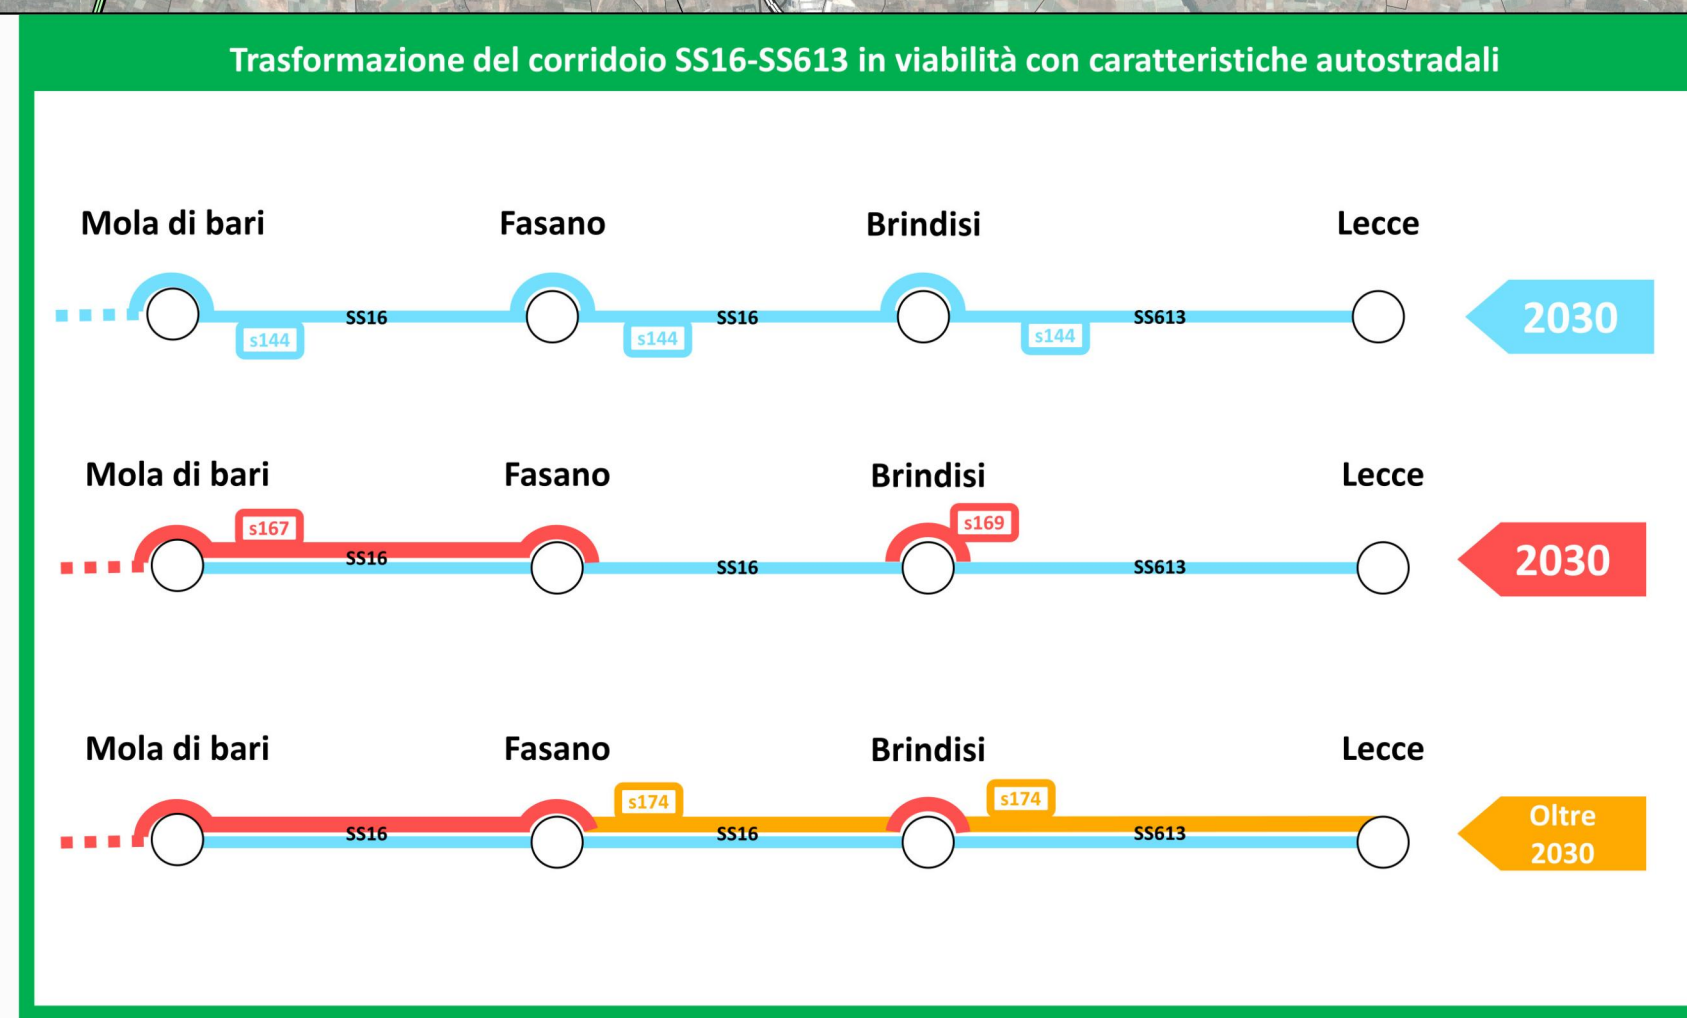

Table with 3 columns: ID, Denominazione, Soggetto Attuatore. Contains entries for Rete di Interesse Nazionale (RIN) projects.

Table with 3 columns: ID, Denominazione, Soggetto Attuatore. Contains entries for Provincia di Foggia projects.

Table with 3 columns: ID, Denominazione, Soggetto Attuatore. Contains entries for Provincia di Bari/Andria/Turi projects.

Table with 3 columns: ID, Denominazione, Soggetto Attuatore. Contains entries for Città Metropolitana di Bari projects.

Table with 3 columns: ID, Denominazione, Soggetto Attuatore. Contains entries for Provincia di Taranto projects.

Table with 3 columns: ID, Denominazione, Soggetto Attuatore. Contains entries for Provincia di Brindisi projects.

Table with 3 columns: ID, Denominazione, Soggetto Attuatore. Contains entries for Provincia di Lecce projects.

LEGENDA section containing symbols for various transport infrastructure elements like stations, airports, and roads, along with a list of interventions and their implementation periods.