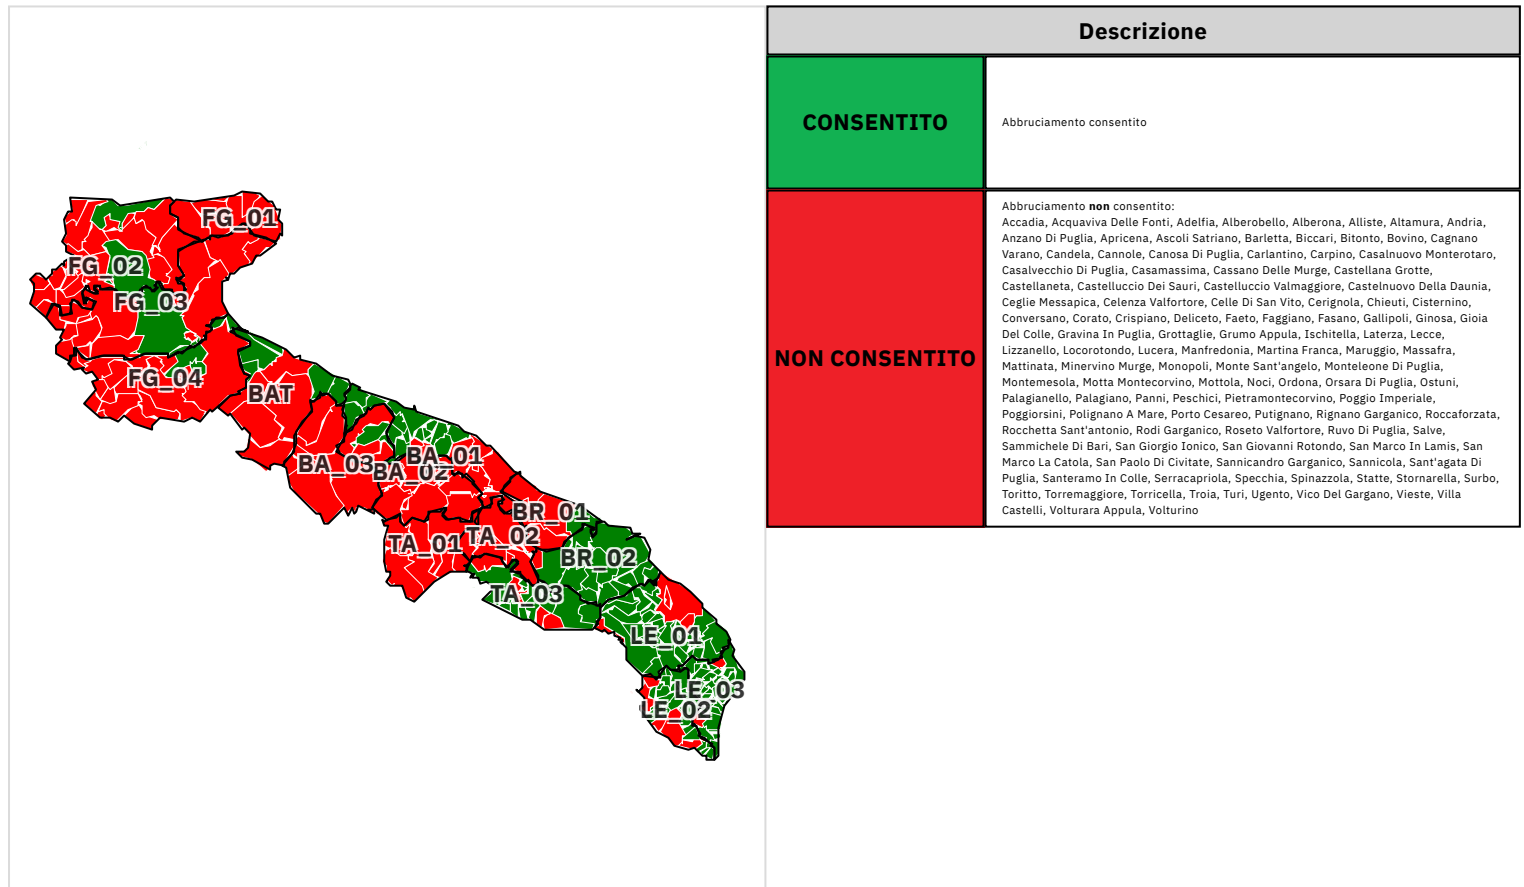

Informativa del 16/06/2026

Previsione dei fattori meteorologici e ambientali che concorrono al rischio di propagazione degli incendi su scala comunale ai sensi della L.R. 38/2016 – DGR 1149 del 28/06/2018 per la pratica del ringrano e piro trattamenti dei residui vegetali

Quadro normativo:

Legge n. 353/2000: **“Legge-quadro in materia di incendi boschivi”**

Direttiva del Presidente del Consiglio dei Ministri del 01 Luglio 2011: **“Direttiva in materia di lotta attiva agli incendi boschivi”**

Deliberazione della Giunta Regionale Puglia n. 2181 del 26 Novembre 2013: **“Dichiarazione di attività del Centro Funzionale Decentrato della regione Puglia”**

Legge regionale n. 38/2016: **“Norme in materia di contrasto agli incendi boschivi e di interfaccia”**

Decreto attuativo del Capo del Dipartimento della Protezione Civile Rep. n. 2513 del 28/06/2017

Deliberazione della Giunta Regionale Puglia n. 313 del 24 Marzo 2026: **“Piano regionale di previsione, prevenzione e lotta attiva contro gli incendi boschivi 2023-2025 ” – estensione della validità per l’anno 2026**

Decreto del Presidente della Giunta Regionale Puglia n. 299 del 25 Maggio 2026, pubblicato sul BURP n. 43 del 1 giugno 2026: **“Dichiarazione dello stato di grave pericolosità per gli incendi boschivi su tutto il territorio della Regione Puglia. Anno 2026.”**

16/06/2026