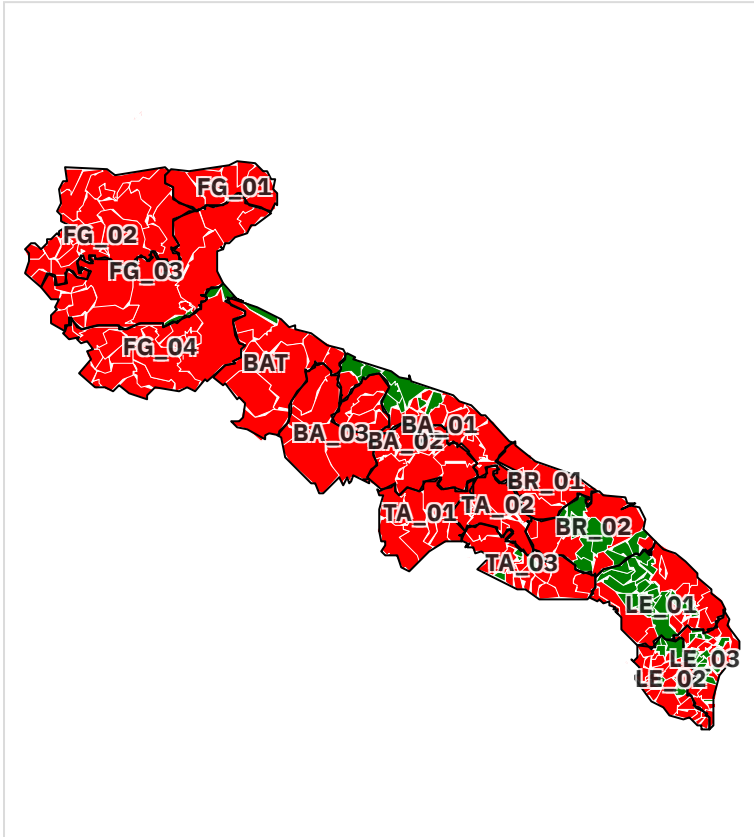

REGIONE PUGLIA

Dipartimento Protezione Civile e Gestione delle emergenze
Sezione Protezione Civile - Centro Funzionale Decentrato
SUPPORTO ALLE ATTIVITÀ ABBRUCIAMENTO STOPPIE

14/06/2026

Descrizione	
CONSENTITO	Abbruciamento consentito
NON CONSENTITO	Abbruciamento non consentito: Accadia, Acquarica Del Capo, Acquaviva Delle Fonti, Adelfia, Alberobello, Alberona, Alessano, Alezio, Alliste, Altamura, Andria, Anzano Di Puglia, Apricena, Ascoli Satriano, Avetrana, Barletta, Biccari, Binetto, Bisceglie, Bitonto, Bovino, Brindisi, Cagnano Varano, Candela, Cannole, Canosa Di Puglia, Carlantino, Carovigno, Carpignano Salentino, Carpino, Casalnuovo Monterotaro, Castellana Grotte, Castelluccio Del Sauri, Casamassima, Casarano, Cassano Delle Murge, Castelluccio Valmaggiore, Castelluccio Valfortore, Cellamare, Celle Di San Vito, Cerignola, Chieuti, Cisternino, Collepasso, Conversano, Corato, Corigliano D'oranto, Corsano, Crispiano, Deliceto, Diso, Faeto, Faggiano, Fasano, Foggia, Francavilla Fontana, Gagliano Del Capo, Galatone, Gallipoli, Ginosa, Gioia Del Colle, Giuggianello, Gravina In Puglia, Grottaglie, Grumo Appula, Ischitella, Isole Tremiti, Laterza, Lecce, Lesina, Lizzanello, Lizzano, Locorotondo, Lucera, Maglie, Manduria, Manfredonia, Martano, Martignano, Martina Franca, Maruggiò, Massafra, Matino, Mattinata, Melendugno, Minervino Murge, Mola Di Bari, Monopoli, Monte Sant'angelo, Monteiasi, Monteleone Di Puglia, Montemesola, Morciano Di Leuca, Motta Montecorvino, Mottola, Muro Leccese, Nardo', Noci, Ortona, Oria, Orsara Di Puglia, Orta Nova, Ostuni, Otranto, Palagianello, Palagiano, Palmariaggi, Palo Del Colle, Panni, Parabita, Patù, Peschici, Pietramontecorvino, Poggiardo, Poggio Imperiale, Poggiorsini, Polignano A Mare, Porto Cesareo, Presicce, Putignano, Racale, Rignano Garganico, Roccaforzata, Rocchetta Sant'antonio, Rodi Garganico, Roseto Valfortore, Ruffano, Rutigliano, Ruvo Di Puglia, Salve, Sammichele Di Bari, San Donato Di Lecce, San Ferdinando Di Puglia, San Giorgio Ionico, San Giovanni Rotondo, San Marco In Lamis, San Marco La Catola, San Marzano Di San Giuseppe, San Pancrazio Salentino, San Paolo Di Civitate, San Severo, Sannicandro Di Bari, Sannicandro Garganico, Sannicola, Sant'agata Di Puglia, Santa Cesarea Terme, Santeramo In Colle, Sava, Serracapriola, Sogliano Cavour, Soletto, Specchia, Spinazzola, Statte, Sternatia, Stornara, Stornarella, Supersano, Surbo, Taranto, Taviano, Terlizzi, Torchiariolo, Toritto, Torremaggiore, Torricella, Trani, Tricase, Triggiano, Trinitapoli, Troia, Tuglie, Turi, Ugento, Uggiano La Chiesa, Valenzano, Vernole, Vico Del Gargano, Vieste, Villa Castelli, Volturara Appula, Volturino, Zollino

15/06/2026