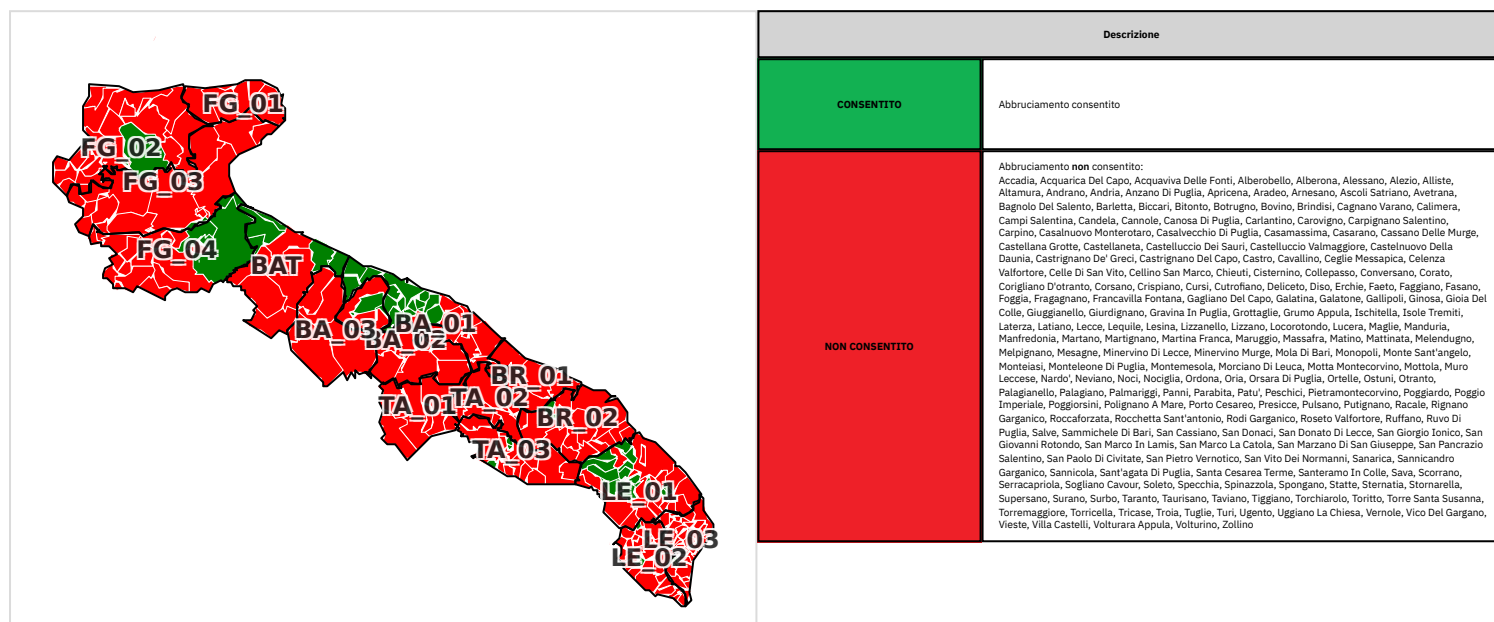

Informativa del 07/08/2025

Previsione dei fattori meteorologici e ambientali che concorrono al rischio di propagazione degli incendi su scala comunale ai sensi della L.R. 38/2016 – DGR 1149 del 28/06/2018 per la pratica del ringrano e piro trattamenti dei residui vegetali

Quadro normativo:

Legge n. 353/2000: **“Legge-quadro in materia di incendi boschivi”**

Direttiva del Presidente del Consiglio dei Ministri del 01 Luglio 2011: **“Direttiva in materia di lotta attiva agli incendi boschivi”**

Deliberazione della Giunta Regionale Puglia n. 2181 del 26 Novembre 2013: **“Dichiarazione di attività del Centro Funzionale Decentrato della regione Puglia”**

Legge regionale n. 38/2016: **“Norme in materia di contrasto agli incendi boschivi e di interfaccia”**

Decreto attuativo del Capo del Dipartimento della Protezione Civile Rep. n. 2513 del 28/06/2017

Deliberazione della Giunta Regionale Puglia n. 758 del 29 Maggio 2023: **“Piano regionale di previsione, prevenzione e lotta attiva contro gli incendi boschivi 2023-2025 ”**

Decreto del Presidente della Giunta Regionale Puglia n. 334, pubblicato sul BURP n. 47 SUPPL., del 12 giugno 2025 : **“Dichiarazione dello stato di grave pericolosità per gli incendi boschivi su tutto il territorio della Regione Puglia. Anno 2025.”**

07/08/2025