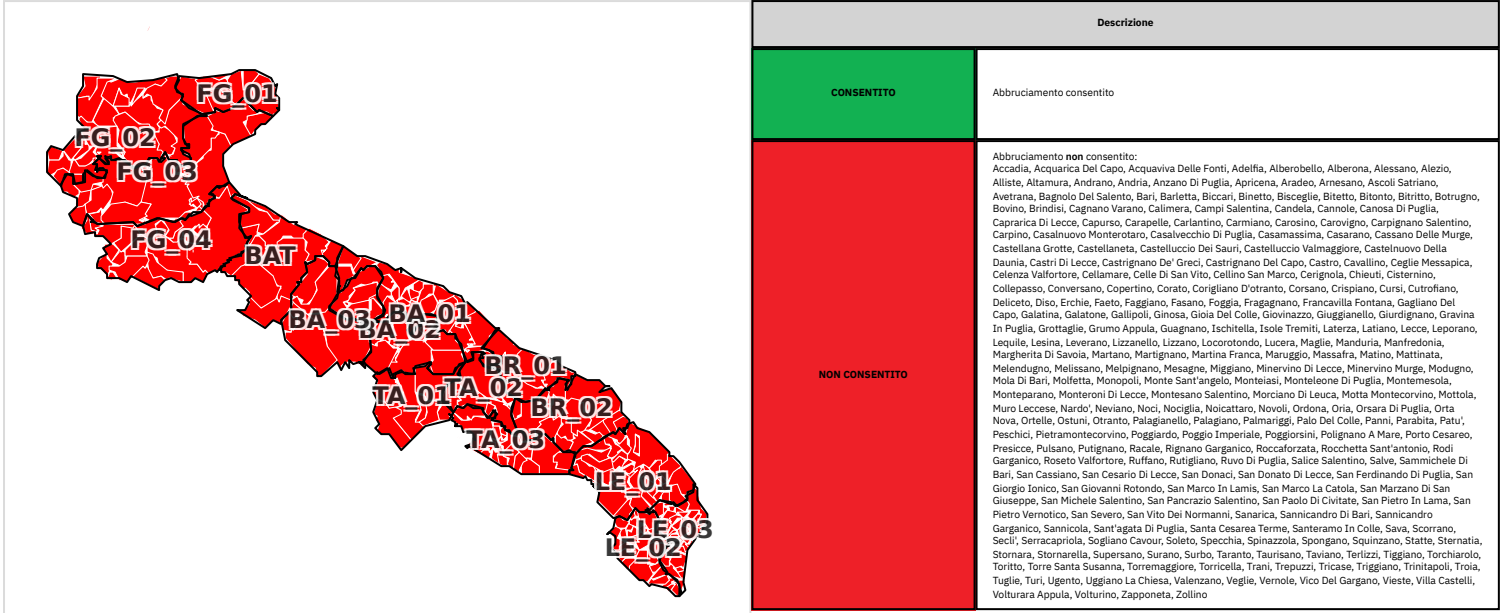

REGIONE PUGLIA

Dipartimento Protezione Civile e Gestione delle emergenze
Sezione Protezione Civile - Centro Funzionale Decentrato
SUPPORTO ALLE ATTIVITÀ ABBRUCIAMENTO STOPPIE

31/07/2025