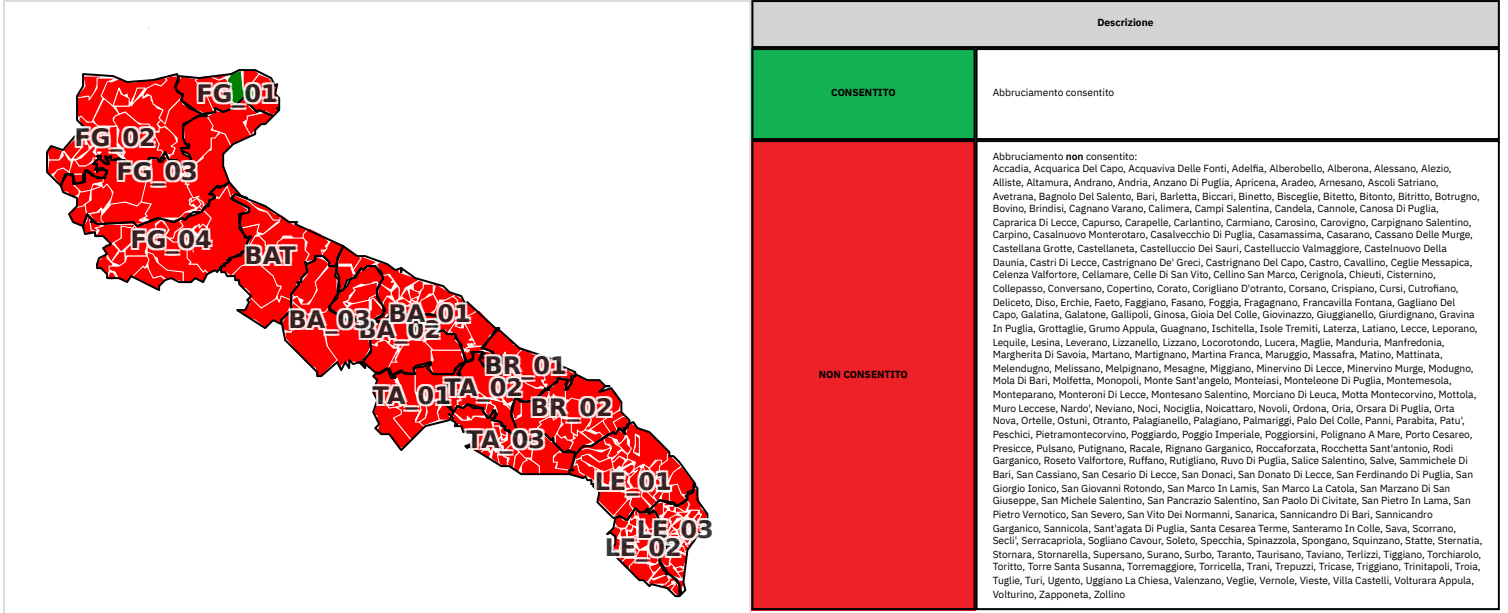

REGIONE PUGLIA

Dipartimento Protezione Civile e Gestione delle emergenze
Sezione Protezione Civile - Centro Funzionale Decentrato
SUPPORTO ALLE ATTIVITÀ ABBRUCIAMENTO STOPPIE

29/07/2025