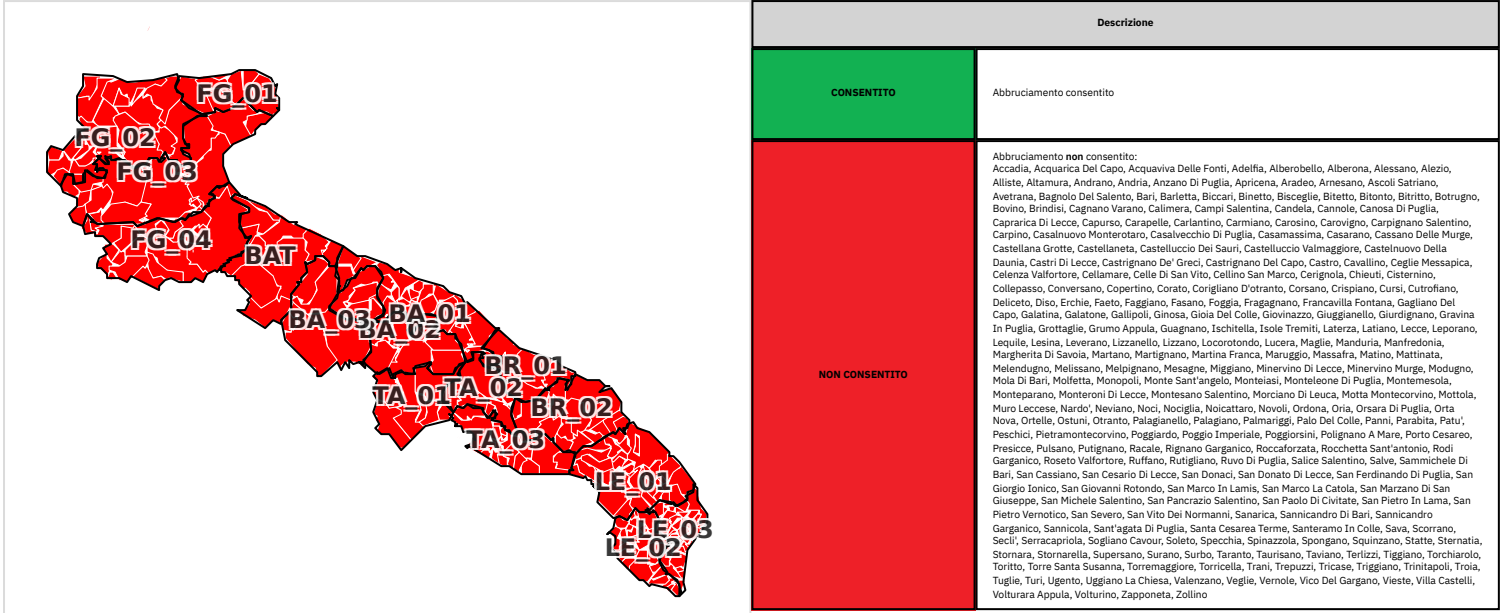

REGIONE PUGLIA

Dipartimento Protezione Civile e Gestione delle emergenze
Sezione Protezione Civile - Centro Funzionale Decentrato
SUPPORTO ALLE ATTIVITÀ ABBRUCIAMENTO STOPPIE

28/07/2025