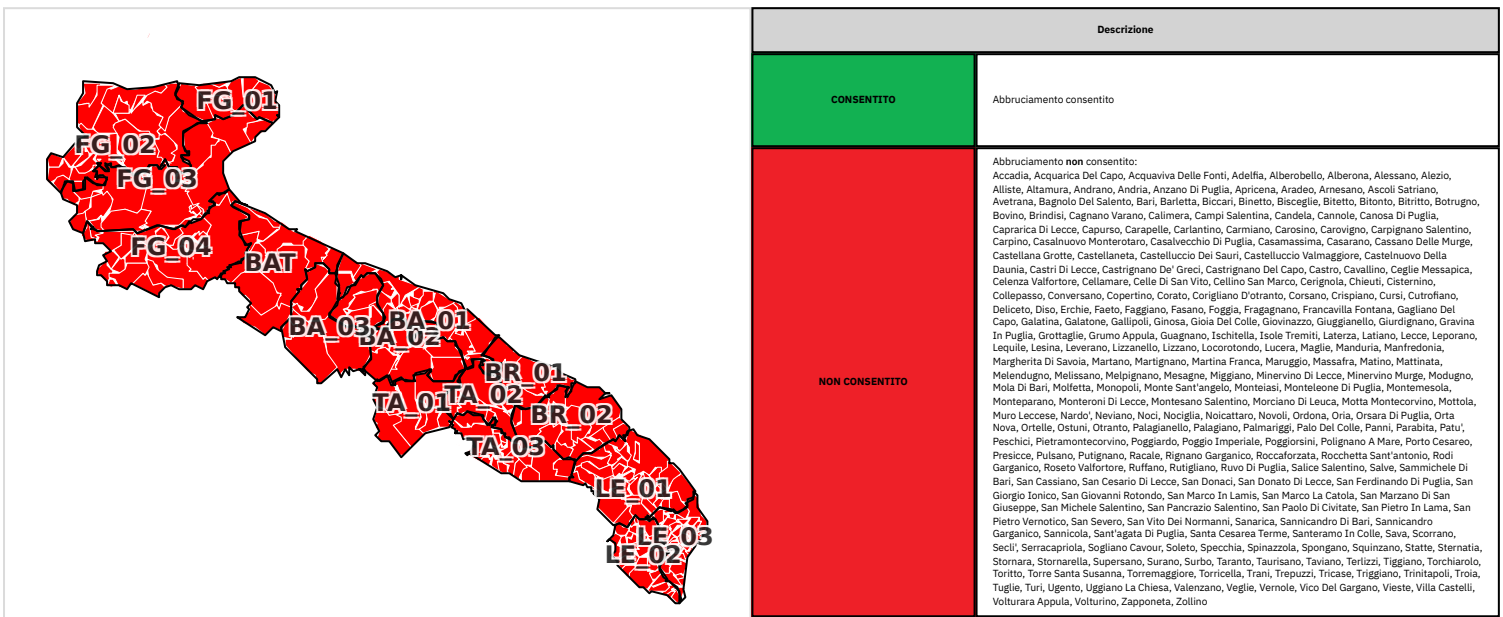

29/07/2025