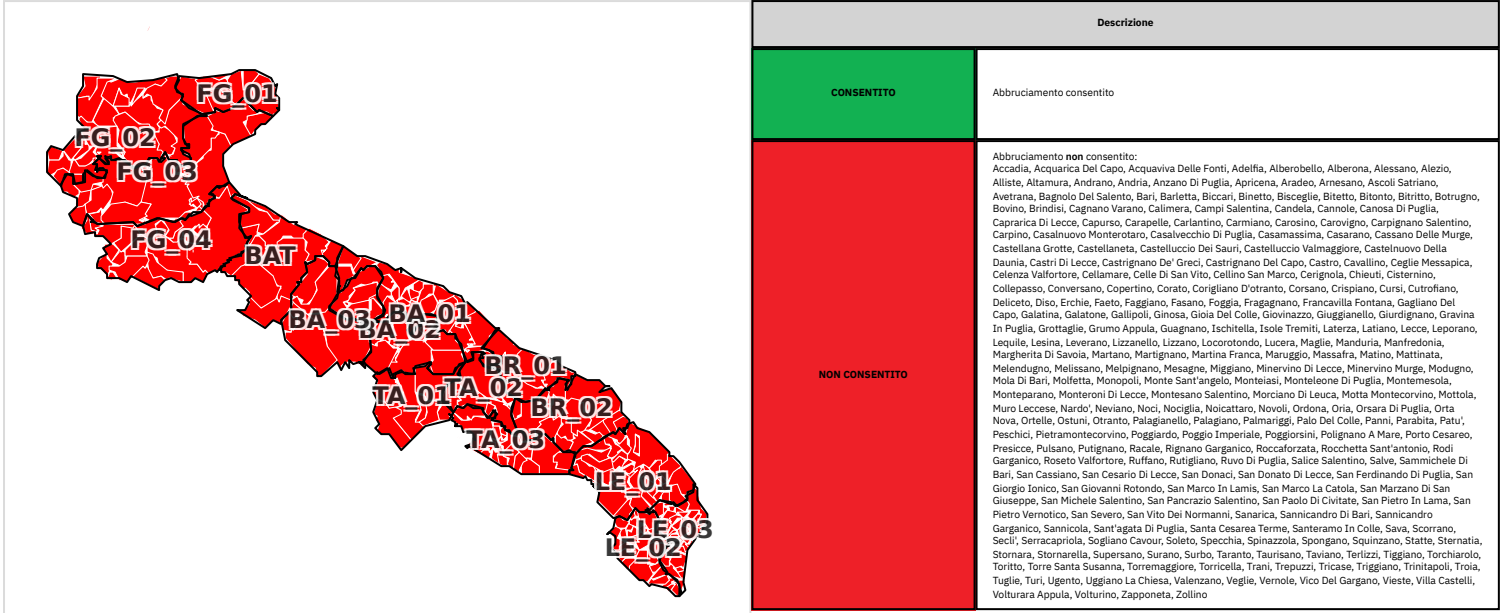

REGIONE PUGLIA

Dipartimento Protezione Civile e Gestione delle emergenze
Sezione Protezione Civile - Centro Funzionale Decentrato
SUPPORTO ALLE ATTIVITÀ ABBRUCIAMENTO STOPPIE

27/07/2025