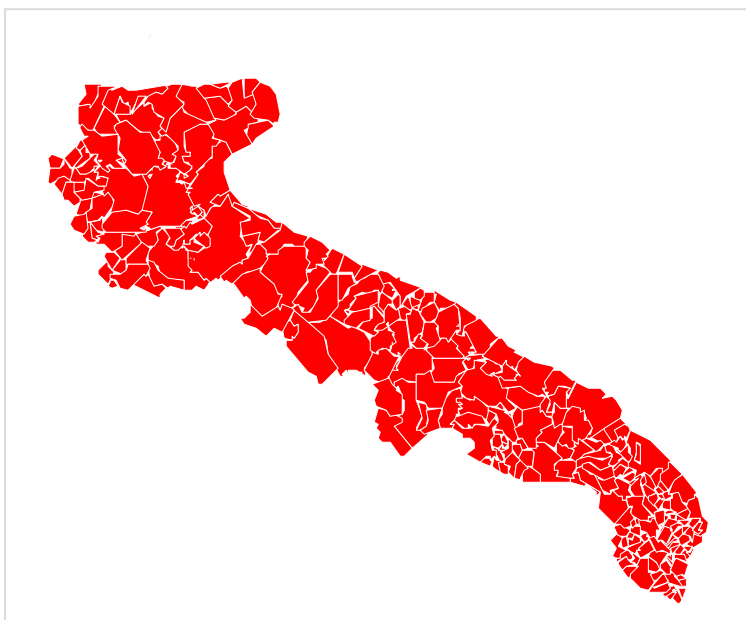

Informativa del 25/07/2025

Previsione dei fattori meteorologici e ambientali che concorrono al rischio di propagazione degli incendi su scala comunale ai sensi della L.R. 38/2016 – DGR 1149 del 28/06/2018 per la pratica del ringrano e piro trattamenti dei residui vegetali

Quadro normativo:

Legge n. 353/2000: **“Legge-quadro in materia di incendi boschivi”**

Direttiva del Presidente del Consiglio dei Ministri del 01 Luglio 2011: **“Direttiva in materia di lotta attiva agli incendi boschivi”**

Deliberazione della Giunta Regionale Puglia n. 2181 del 26 Novembre 2013: **“Dichiarazione di attività del Centro Funzionale Decentrato della regione Puglia”**

Legge regionale n. 38/2016: **“Norme in materia di contrasto agli incendi boschivi e di interfaccia”**

Decreto attuativo del Capo del Dipartimento della Protezione Civile Rep. n. 2513 del 28/06/2017

Deliberazione della Giunta Regionale Puglia n. 758 del 29 Maggio 2023: **“Piano regionale di previsione, prevenzione e lotta attiva contro gli incendi boschivi 2023-2025 ”**

Decreto del Presidente della Giunta Regionale Puglia n. 334, pubblicato sul BURP n. 47 SUPPL., del 12 giugno 2025 : **“Dichiarazione dello stato di grave pericolosità per gli incendi boschivi su tutto il territorio della Regione Puglia. Anno 2025.”**

25/07/2025

Descrizione	
CONSENTITO	Abbruciamento consentito
NON CONSENTITO	Abbruciamento non consentito: Accadia, Acquarica Del Capo, Acquaviva Delle Fonti, Adelfia, Alberobello, Alberona, Alessano, Alezio, Alliste, Altamura, Andrano, Andria, Anzano Di Puglia, Apricena, Aradeo, Arnesano, Ascoli Satriano, Avetrana, Bagnolo Del Salento, Bari, Barietta, Biccari, Binetto, Bisceglie, Bitetto, Bitonto, Bistrutto, Botrugno, Bovino, Brindisi, Cagnano Varano, Calimera, Campi Salentina, Candela, Cannole, Canosa Di Puglia, Caprarica Di Lecce, Capurso, Carapelle, Carlantino, Carmiano, Carosino, Carovigno, Carpignano Salentino, Carpino, Casalnuovo Monterotaro, Casalvecchio Di Puglia, Casamassima, Casarano, Cassano Delle Murge, Castellana Grotte, Castellana, Castelluccio Dei Sauri, Castelluccio Valmaggiore, Castelnuovo Della Daunia, Castri Di Lecce, Castrignano De' Greci, Castrignano Del Capo, Castro, Cavallino, Ceglie Messapica, Celenzano Valfortore, Cellamare, Celle Di San Vito, Cellino San Marco, Corigliano, Chieuli, Cisternino, Collepasso, Conversano, Copertino, Corato, Corigliano D'ottranto, Corsano, Crispiano, Corsi, Cutrofiano, Deliceto, Diso, Erchie, Faeto, Faggiano, Fasano, Foggia, Fragnano, Francavilla Fontana, Gagliano Del Capo, Galatina, Galatone, Gallipoli, Ginoza, Gioia Del Colle, Giovinazzo, Giuggianello, Giurdignano, Gravina In Puglia, Grottole, Grumo Appula, Guagnano, Ischitella, Isole Tremiti, Laterza, Latiano, Lecce, Leporano, Leghite, Lesina, Leverano, Lizzanello, Lizzano, Locorotondo, Lucera, Maglie, Manduria, Manfredonia, Margherita Di Savoia, Martano, Marignano, Martina Franca, Maruggio, Massafra, Matino, Mattinata, Melendugno, Melissano, Melpignano, Mesagne, Miggiano, Minervino Di Lecce, Minervino Murge, Modugno, Mola Di Bari, Molfetta, Monopoli, Monte Sant'angelo, Monteiasi, Monteleone Di Puglia, Montemesola, Monteparano, Monteroni Di Lecce, Montesano Salentino, Morciano Di Leuca, Motta Montecorvino, Mottola, Muro Leccese, Nardo', Neviano, Noci, Nociglia, Noicattaro, Novoli, Ortona, Oria, Orsara Di Puglia, Orta Nova, Ortelle, Ostuni, Otranto, Palagiano, Palagiano, Palmangeli, Palo Del Colle, Panni, Parabita, Patù, Peschici, Pietramontecorvino, Poggioreale, Poggi Imperiale, Poggiorsini, Polignano A Mare, Porto Cesareo, Presicce, Pulsano, Putignano, Racale, Rignano Garganico, Roccaforzata, Rocchetta Sant'antonio, Rodi Garganico, Roseto Valfortore, Ruffano, Rutigliano, Ruvo Di Puglia, Salice Salentino, Salve, Sannicchiola Di Bari, San Cassiano, San Cesario Di Lecce, San Donaci, San Donato Di Lecce, San Ferdinando Di Puglia, San Giorgio Ionico, San Giovanni Rotondo, San Marco In Lamis, San Marco La Catola, San Marzano Di San Giuseppe, San Michele Salentino, San Pancrazio Salentino, San Paolo Di Civitate, San Pietro In Lama, San Pietro Vernotico, San Severo, San Vito Del Normanno, Sanarica, Sannicandro Di Bari, Sannicandro Garganico, Sannicola, Sant'agata Di Puglia, Santa Cesarea Terme, Santeramo In Colle, Sava, Scorrano, Seclì, Serracapriola, Sogliano Cavour, Soleto, Specchia, Spinazzola, Spongano, Squinzano, Statte, Sternatia, Stornara, Stornarella, Supersano, Surano, Surbo, Taranto, Taurisano, Taviano, Terlizzi, Tiggiano, Torchiarello, Toritto, Torre Santa Susanna, Torremaggiore, Torricella, Trani, Trepuzzi, Tricase, Triggiano, Trinitapoli, Troia, Tuglie, Turi, Ugento, Uggiano La Chiesa, Valenzano, Veglie, Vernole, Vico Del Gargano, Vieste, Villa Castelli, Volturara Appula, Volturino, Zapponea, Zollino