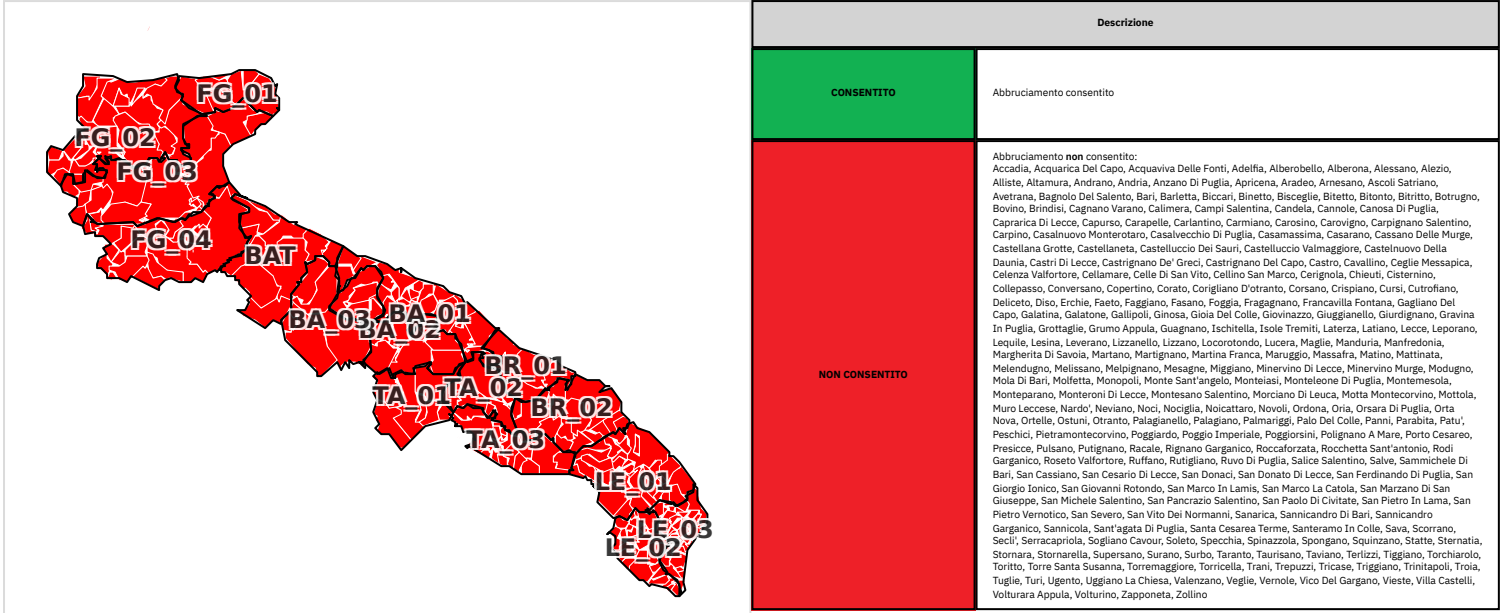

REGIONE PUGLIA

Dipartimento Protezione Civile e Gestione delle emergenze
Sezione Protezione Civile - Centro Funzionale Decentrato
SUPPORTO ALLE ATTIVITÀ ABBRUCIAMENTO STOPPIE

23/07/2025