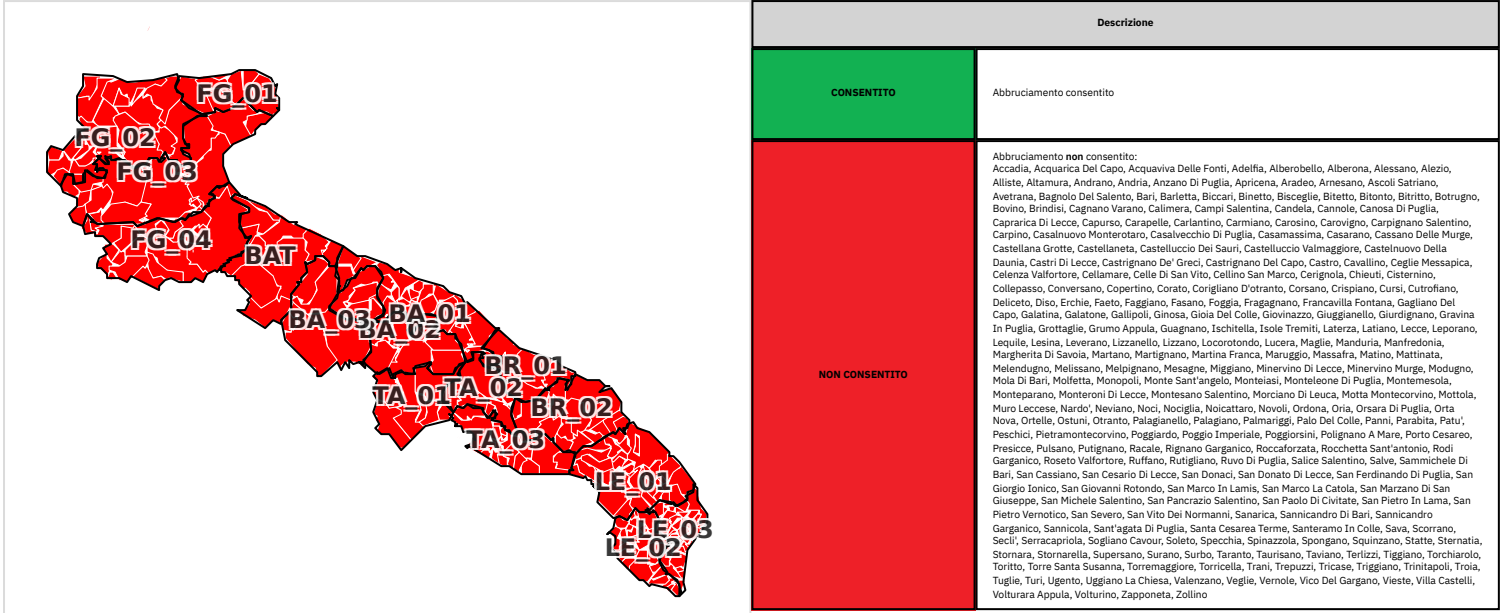

REGIONE PUGLIA

Dipartimento Protezione Civile e Gestione delle emergenze
Sezione Protezione Civile - Centro Funzionale Decentrato
SUPPORTO ALLE ATTIVITÀ ABRUCIAMENTO STOPPIE

22/07/2025