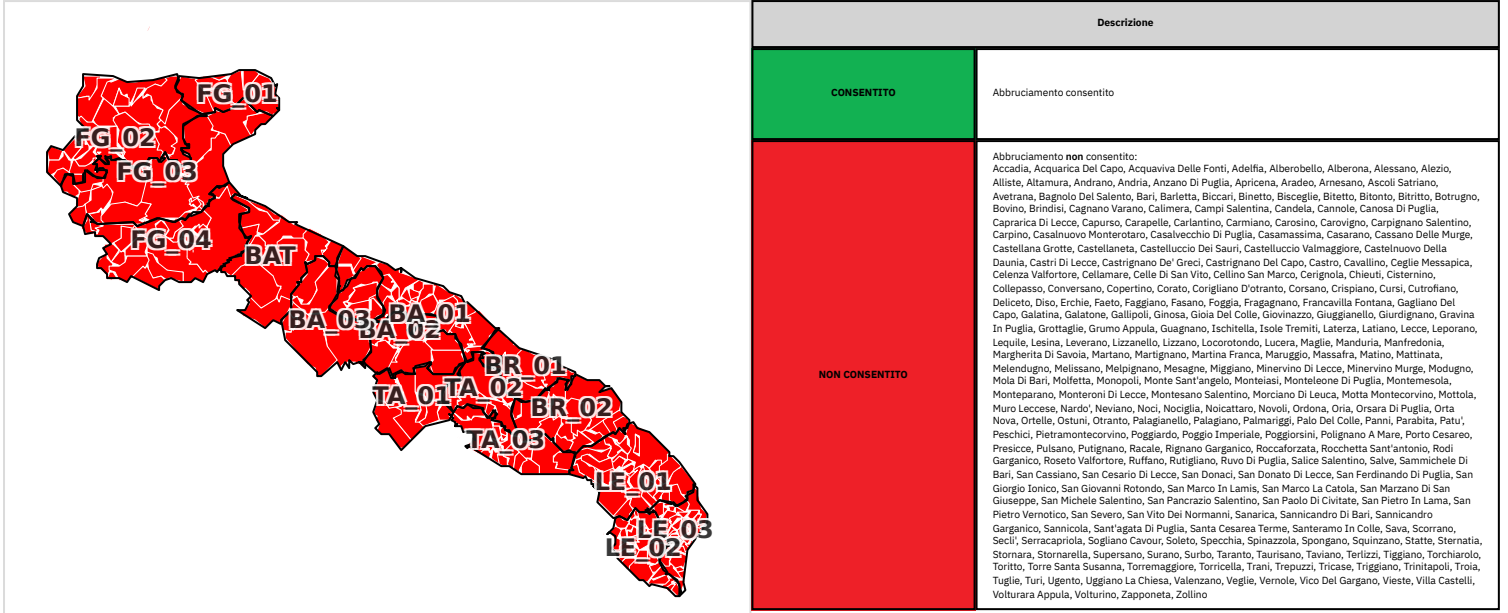

REGIONE PUGLIA

Dipartimento Protezione Civile e Gestione delle emergenze
Sezione Protezione Civile - Centro Funzionale Decentrato
SUPPORTO ALLE ATTIVITÀ ABBRUCIAMENTO STOPPIE

21/07/2025