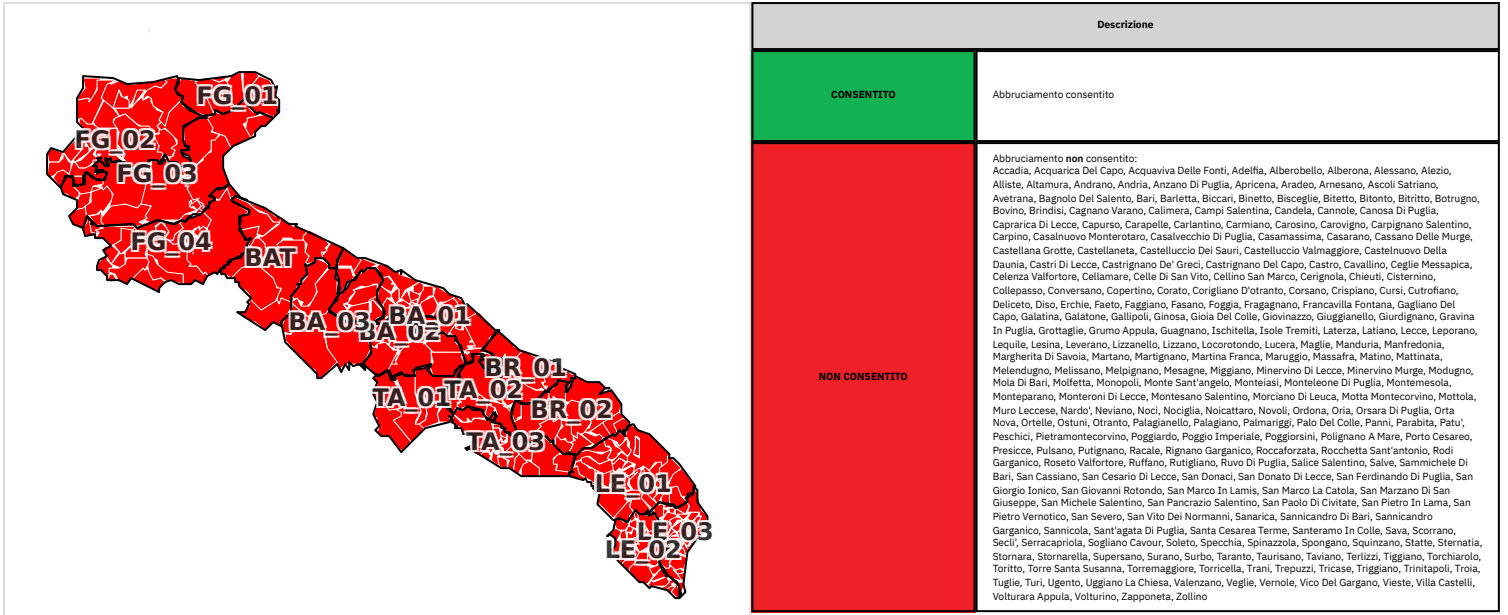

REGIONE PUGLIA

Dipartimento Protezione Civile e Gestione delle emergenze
Sezione Protezione Civile - Centro Funzionale Decentrato
SUPPORTO ALLE ATTIVITÀ ABBRUCIAMENTO STOPPIE

19/07/2025