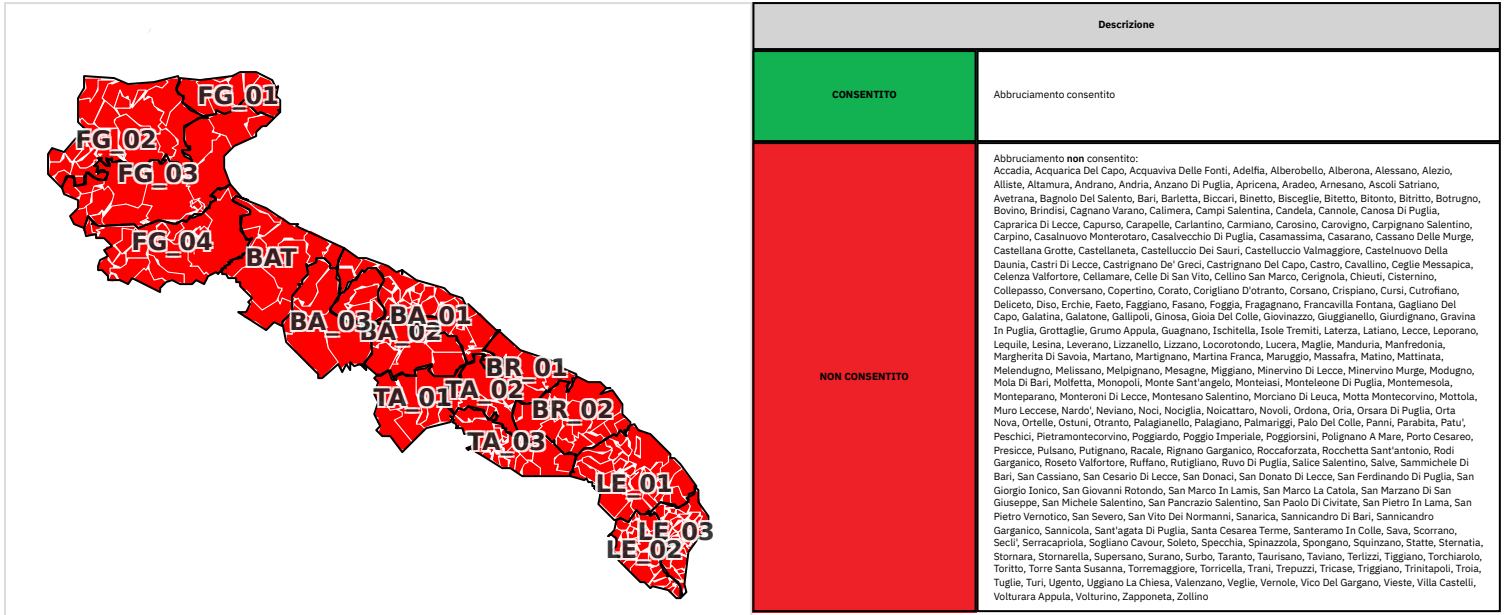

REGIONE PUGLIA

Dipartimento Protezione Civile e Gestione delle emergenze
Sezione Protezione Civile - Centro Funzionale Decentrato
SUPPORTO ALLE ATTIVITÀ ABBRUCIAMENTO STOPPIE

14/07/2025