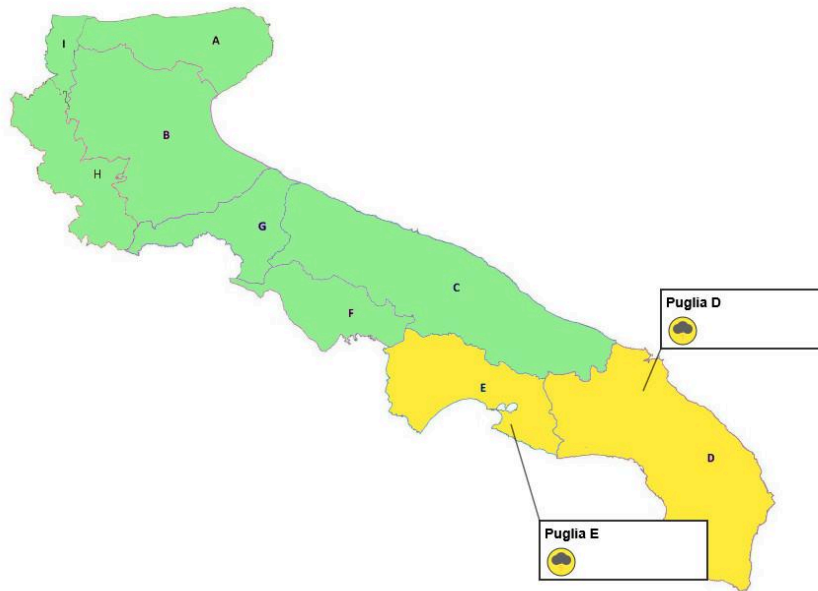

Iscriviti a Telegram

REGIONE PUGLIA

DIPARTIMENTO PROTEZIONE CIVILE E GESTIONE EMERGENZE  
SEZIONE PROTEZIONE CIVILE

MAPPA SINOTTICA PREVISTA PER OGGI

 IDROGEOLOGICO  IDROG.PER TEMPOR.  IDRAULICO  VENTO  NEVE

**Puglia A:** Gargano e Tremiti - **Puglia B:** Tavoliere e Bassi bacini del Candelaro, Cervaro e Carapelle

**Puglia C:** Puglia Centrale Adriatica - **Puglia D:** Salento

**Puglia E:** Bacini del Lato e del Lenne - **Puglia F:** Puglia Centrale Bradanica