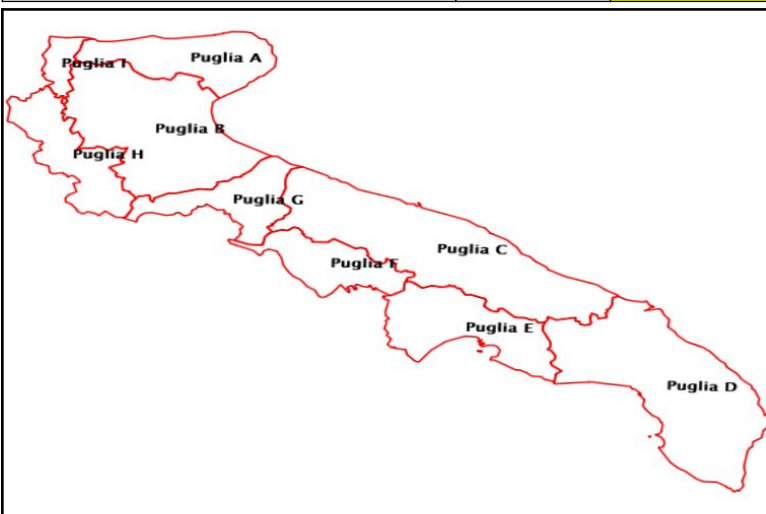

**Evento previsto**

Precipitazioni sparse, anche a carattere di rovescio o temporale, sulla Puglia centro-meridionale, con quantitativi cumulati da deboli a moderati; da isolate a sparse, anche a carattere di rovescio o temporale, sulle restanti zone del territorio regionale, con quantitativi cumulati da deboli fino a puntualmente moderati.

ZONE DI ALLERTA	ID	Allerta	Rischio Atteso
Gargano e Tremiti	Puglia A	GIALLA	Idrogeologico, Idrogeologico per temporali
Tavoliere e Bassi bacini del Candelaro, Cervaro e Carapelle	Puglia B	GIALLA	Idrogeologico, Idrogeologico per temporali
Puglia Centrale Adriatica	Puglia C	GIALLA	Idrogeologico, Idrogeologico per temporali
Salento	Puglia D	GIALLA	Idrogeologico, Idrogeologico per temporali
Bacini del Lato e del Lenne	Puglia E	GIALLA	Idrogeologico, Idrogeologico per temporali
Puglia Centrale Bradanica	Puglia F	GIALLA	Idrogeologico, Idrogeologico per temporali
Basso Ofanto	Puglia G	GIALLA	Idrogeologico, Idrogeologico per temporali
Sub-Appennino Dauno	Puglia H	GIALLA	Idrogeologico, Idrogeologico per temporali
Basso Fortore	Puglia I	GIALLA	Idrogeologico, Idrogeologico per temporali